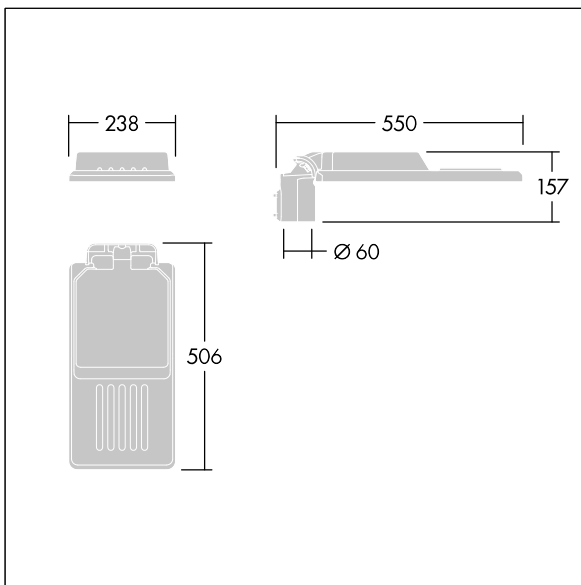

Isaro

Una luminaria discreta y flexible para iluminación exterior con un alto rendimiento. Programable Driver LED, conduciendo 36 LEDs a 700mA. Cuerpo: tamaño pequeño, fundición aluminio (EN AC-44300), recubierto de polvo sinterizado con textura Gris claro texturizado (150) - parcialmente pintado. Acoplamiento: Gris claro texturizado (150) - parcialmente pintadosin lacar. Cierre: Extra blanco vidrio. Fijaciones: acero inoxidable con tratamiento antigalvánico. Óptica, con índice de reproducción de los colores mín.: 70, Temperatura de color correlativa*: 3000 Kelvin suministro LED. , Resistencia al impacto: IK08, IP66, Ta max.: 45°C.

Dimensiones: 550 x 238 x 157 mm
 Potencia de la luminaria: 75,5 W
 Flujo luminoso de luminaria: 11061 lm
 Rendimiento luminoso de las luminarias: 147 lm/W
 Peso: 4,37 kg
 Scx: 0.041 m²

TLG_ISLC_F_S_ZU_SR.jpg