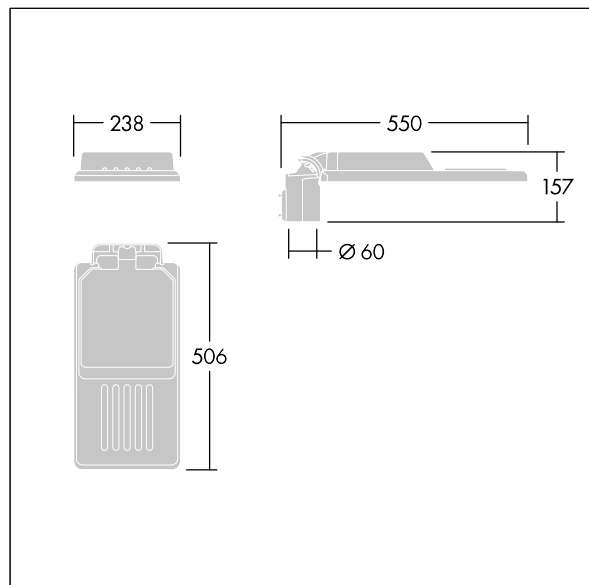

Isaro

Una luminaria discreta y flexible para iluminación exterior con un alto rendimiento. Programable Driver LED, conduciendo 36 LEDs a 850mA. Cuerpo: tamaño pequeño, fundición aluminio (EN AC-44300), recubierta de polvo sinterizado con textura Gris claro texturizado (150) - parcialmente pintado. Acoplamiento: Gris claro texturizado (150) - parcialmente pintado sin lacar. Cierre: Extra blanco vidrio. Fijaciones: acero inoxidable con tratamiento antigalvánico. Óptica, con índice de reproducción de los colores mín.: 70, Temperatura de color correlativa*: 3000 Kelvin suministro LED. Resistencia al impacto: IK08, IP66, Ta max.: 35°C.

Dimensiones: 550 x 238 x 157 mm
 Potencia de la luminaria: 93,9 W
 Flujo luminoso de luminaria: 12992 lm
 Rendimiento luminoso de las luminarias: 138 lm/W
 Peso: 4,6 kg
 Scx: 0.041 m²

TLG_ISLC_F_S_ZU_SR.jpg