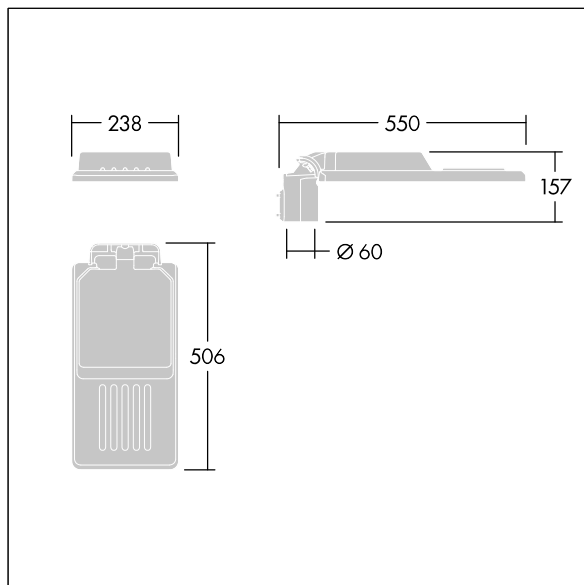

### Isaro

Una luminaria discreta y flexible para iluminación exterior con un alto rendimiento. Programable Driver LED, conduciendo 36 LEDs a. Cuerpo: tamaño pequeño, fundición aluminio (EN AC-44300), recubierto de polvo sinterizado con textura Gris claro texturizado (150) - parcialmente pintado. Acoplamiento: Gris claro texturizado (150) - parcialmente pintado sin lacar. Cierre: Extra blanco vidrio. Fijaciones: acero inoxidable con tratamiento antigalvánico. Óptica, con índice de reproducción de los colores mín.: 70, Temperatura de color correlativa\*: 3000 Kelvin suministro LED. Resistencia al impacto: IK08, IP66, Ta max.: 25°C.

Dimensiones: 550 x 238 x 157 mm  
 Potencia de la luminaria: 116,8 W  
 Flujo luminoso de luminaria: 15349 lm  
 Rendimiento luminoso de las luminarias: 131 lm/W  
 Peso: 4,6 kg  
 Scx: 0.041 m<sup>2</sup>

TLG\_ISLC\_F\_S\_ZU\_SR.jpg

TLG\_ISLC\_M\_SMTP60.wmf

Este producto contiene una fuente luminosa de la clase de eficiencia energética D.

Los valores marcados con un \* son valores de referencia. Thorn utiliza componentes de fiabilidad y que han pasado los tests de calidad. Sin embargo, la tasa de fallos de la electrónica puede dar lugar a algún fallo aislado de algún LED durante la vida útil del producto. Las normativas internacionales fijan la tolerancia del flujo inicial y carga asociada en ±10%. Los valores son aplicables para una temperatura ambiente de 25 °C, a no ser que se indique de otro modo.