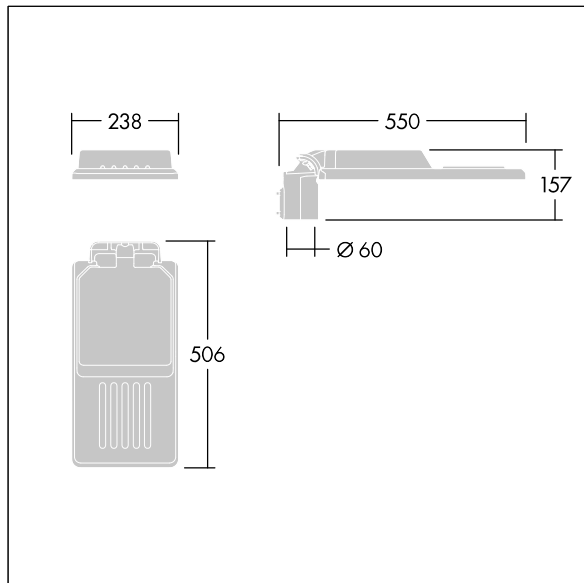

Isaro

Una luminaria discreta y flexible para iluminación exterior con un alto rendimiento. Programable Driver LED, conduciendo 36 LEDs a. Cuerpo: tamaño pequeño, fundición aluminio (EN AC-44300), recubierto de polvo sinterizado con textura Gris claro texturizado (150) - parcialmente pintado. Acoplamiento: Gris claro texturizado (150) - parcialmente pintado sin lacar. Cierre: Extra blanco vidrio. Fijaciones: acero inoxidable con tratamiento antigalvánico. Óptica, con índice de reproducción de los colores mín.: 70, Temperatura de color correlativa*: 3000 Kelvin suministro LED. Resistencia al impacto: IK08, IP66, Ta max.: 25°C.

Dimensiones: 550 x 238 x 157 mm
 Potencia de la luminaria: 116,8 W
 Flujo luminoso de luminaria: 15349 lm
 Rendimiento luminoso de las luminarias: 131 lm/W
 Peso: 4,6 kg
 Scx: 0.041 m²

TLG_ISLC_F_S_ZU_SR.jpg