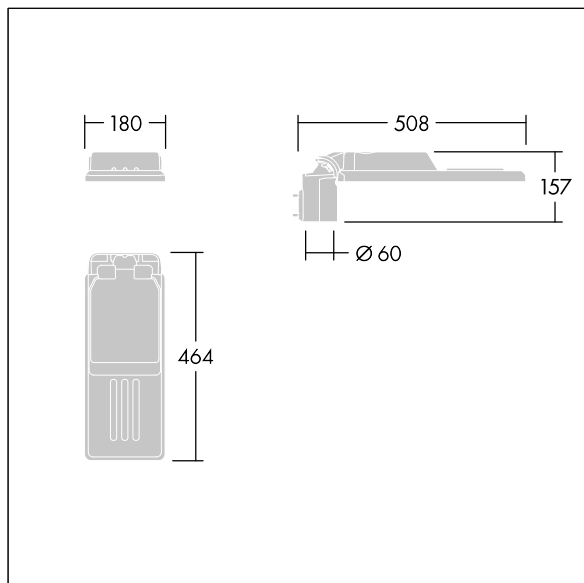

96636147 IS XS 12L25-730 NR CL2 WS0.3 M60 GY-S

Isaro

Una luminaria discreta y flexible para iluminación exterior con un alto rendimiento. Programable Driver LED, conduciendo 12 LEDs a 250mA. Cuerpo: tamaño muy pequeño, fundición aluminio (EN AC-44300), recubierto de polvo sinterizado con textura Gris claro texturizado (150) - parcialmente pintado. Acoplamiento: Gris claro texturizado (150) - parcialmente pintado sin lacar. Cierre: Extra blanco vidrio. Fijaciones: acero inoxidable con tratamiento antigalvánico. Óptica, con índice de reproducción de los colores mín.: 70, Temperatura de color correlativa*: 3000 Kelvin suministro LED. , Resistencia al impacto: IK08, IP66, Ta max.: 50°C.

Dimensiones: 508 x 180 x 157 mm

Potencia de la luminaria: 10,3 W

Flujo luminoso de luminaria: 1426 lm

Rendimiento luminoso de las luminarias: 138 lm/W

Peso: 3,07 kg

Scx: 0.028 m²

TLG_ISLC_F_XS_ZU_SR.jpg

TLG_ISLC_M_XSMTP60.wmf