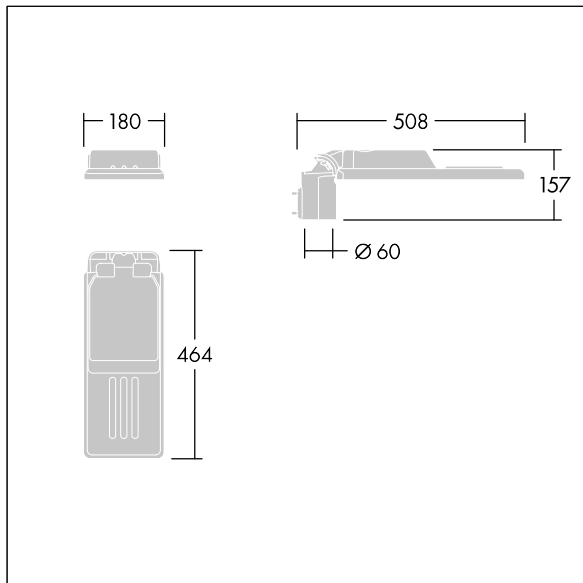

96636148 IS XS 12L35-730 NR CL2 WS0.3 M60 GY-S

Isaro

Una luminaria discreta y flexible para iluminación exterior con un alto rendimiento. Programable Driver LED, conduciendo 12 LEDs a 350mA. Cuerpo: tamaño muy pequeño , fundición aluminio (EN AC-44300), recubierto de polvo sinterizado con textura Gris claro texturizado (150) - parcialmente pintado. Acoplamiento: Gris claro texturizado (150) - parcialmente pintadosin lacar. Cierre: Extra blanco vidrio. Fijaciones: acero inoxidable con tratamiento antigalvánico. Óptica , con índice de reproducción de los colores mín.: 70, Temperatura de color correlativa*: 3000 Kelvin suministro LED. , Resistencia al impacto: IK08, IP66, Ta max.: 50°C.

Dimensiones: 508 x 180 x 157 mm
 Potencia de la luminaria: 13,8 W
 Flujo luminoso de luminaria: 1934 lm
 Rendimiento luminoso de las luminarias: 140 lm/W
 Peso: 3,07 kg
 Scx: 0.028 m²

TLG_ISLC_F_XS_ZU_SR.jpg