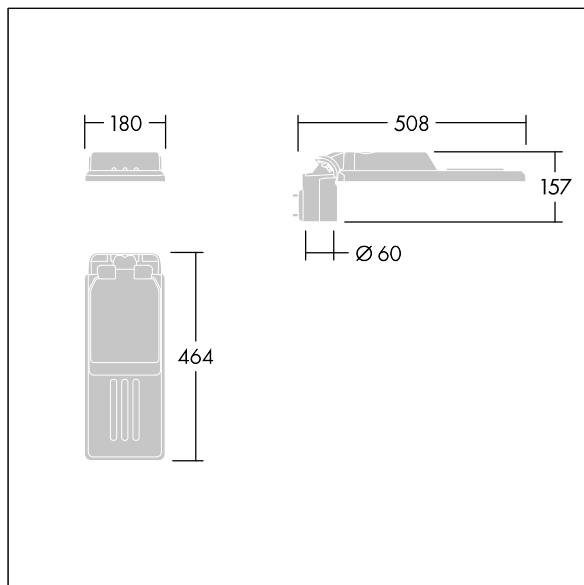

96636150 IS XS 12L70-730 NR CL2 WS0.3 M60 GY-S

Isaro

Una luminaria discreta y flexible para iluminación exterior con un alto rendimiento. Programable Driver LED, conduciendo 12 LEDs a 700mA. Cuerpo: tamaño muy pequeño , fundición aluminio (EN AC-44300), recubierto de polvo sinterizado con textura Gris claro texturizado (150) - parcialmente pintado. Acoplamiento: Gris claro texturizado (150) - parcialmente pintadosin lacar. Cierre: Extra blanco vidrio. Fijaciones: acero inoxidable con tratamiento antigalvánico. Óptica , con índice de reproducción de los colores mín.: 70, Temperatura de color correlativa*: 3000 Kelvin suministro LED. , Resistencia al impacto: IK08, IP66, Ta max.: 45°C.

Dimensiones: 508 x 180 x 157 mm
 Potencia de la luminaria: 26,6 W
 Flujo luminoso de luminaria: 3586 lm
 Rendimiento luminoso de las luminarias: 135 lm/W
 Peso: 3,13 kg
 Scx: 0.028 m²

TLG_ISLC_F_XS_ZU_SR.jpg