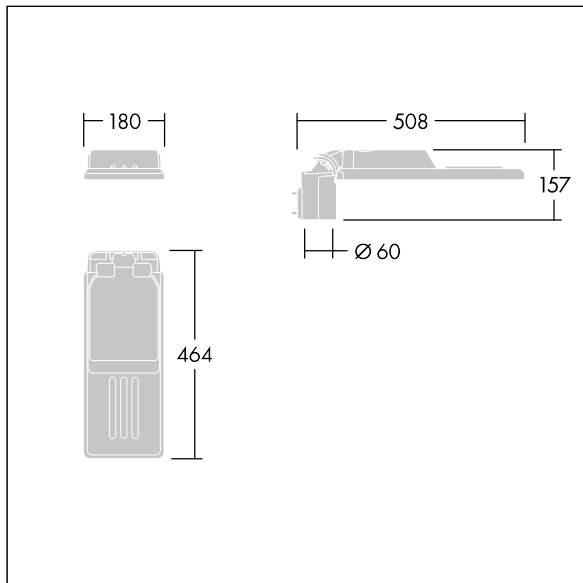

96636152 IS XS 12L105-730 NR CL2 WS0.3 M60 GY-S

Isaro

Una luminaria discreta y flexible para iluminación exterior con un alto rendimiento. Programable Driver LED, conduciendo 12 LEDs a. Cuerpo: tamaño muy pequeño , fundición aluminio (EN AC-44300), recubierto de polvo sinterizado con textura Gris claro texturizado (150) - parcialmente pintado. Acoplamiento: Gris claro texturizado (150) - parcialmente pintadosin lacar. Cierre: Extra blanco vidrio. Fijaciones: acero inoxidable con tratamiento antigalvánico. Óptica , con índice de reproducción de los colores mín.: 70, Temperatura de color correlativa*: 3000 Kelvin suministro LED. , Resistencia al impacto: IK08, IP66, Ta max.: 35°C.

Dimensiones: 508 x 180 x 157 mm
 Potencia de la luminaria: 40,6 W
 Flujo luminoso de luminaria: 5032 lm
 Rendimiento luminoso de las luminarias: 124 lm/W
 Peso: 3,13 kg
 Scx: 0.028 m²

TLG_ISLC_F_XS_ZU_SR.jpg