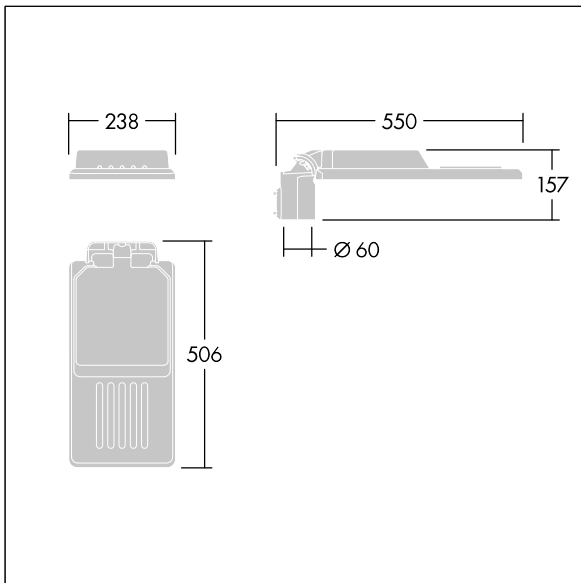

Isaro

Una luminaria discreta y flexible para iluminación exterior con un alto rendimiento. Programable Driver LED, conduciendo 24 LEDs a 250mA. Cuerpo: tamaño pequeño, fundición aluminio (EN AC-44300), recubierto de polvo sinterizado con textura Gris claro texturizado (150) - parcialmente pintado. Acoplamiento: Gris claro texturizado (150) - parcialmente pintadosin lacar. Cierre: Extra blanco vidrio. Fijaciones: acero inoxidable con tratamiento antigalvánico. Óptica, con índice de reproducción de los colores mín.: 70, Temperatura de color correlativa*: 3000 Kelvin suministro LED. , Resistencia al impacto: IK08, IP66, Ta max.: 50°C.

Dimensiones: 550 x 238 x 157 mm
 Potencia de la luminaria: 19 W
 Flujo luminoso de luminaria: 2960 lm
 Rendimiento luminoso de las luminarias: 156 lm/W
 Peso: 4 kg
 Scx: 0.041 m²

TLG_ISLC_F_S_ZU_SR.jpg

TLG_ISLC_M_SMTP60.wmf

Este producto contiene una fuente luminosa de la clase de eficiencia energética D.

Los valores marcados con un * son valores de referencia. Thorn utiliza componentes de fiabilidad y que han pasado los tests de calidad. Sin embargo, la tasa de fallos de la electrónica puede dar lugar a algún fallo aislado de algún LED durante la vida útil del producto. Las normativas internacionales fijan la tolerancia del flujo inicial y carga asociada en ±10%. Los valores son aplicables para una temperatura ambiente de 25 °C, a no ser que se indique de otro modo.