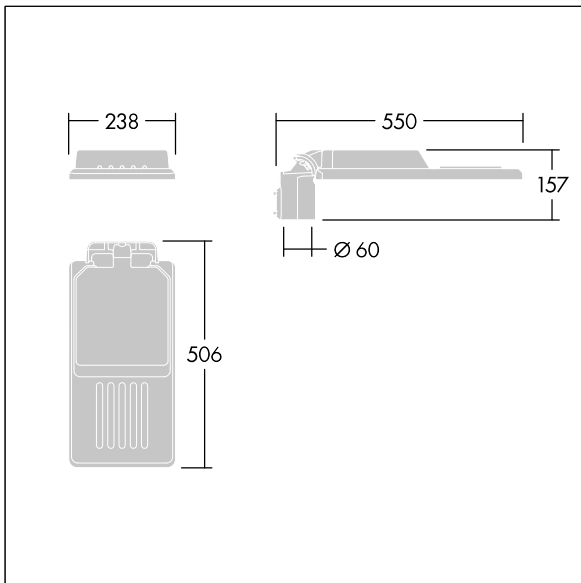

96636153 IS S 24L25-730 NR CL2 WS0.3 M60 GY-S

Isaro

Una luminaria discreta y flexible para iluminación exterior con un alto rendimiento. Programable Driver LED, conduciendo 24 LEDs a 250mA. Cuerpo: tamaño pequeño, fundición aluminio (EN AC-44300), recubierto de polvo sinterizado con textura Gris claro texturizado (150) - parcialmente pintado. Acoplamiento: Gris claro texturizado (150) - parcialmente pintado sin lacar. Cierre: Extra blanco vidrio. Fijaciones: acero inoxidable con tratamiento antigalvánico. Óptica, con índice de reproducción de los colores mín.: 70, Temperatura de color correlativa*: 3000 Kelvin suministro LED. Resistencia al impacto: IK08, IP66, Ta max.: 50°C.

Dimensiones: 550 x 238 x 157 mm
 Potencia de la luminaria: 19 W
 Flujo luminoso de luminaria: 2960 lm
 Rendimiento luminoso de las luminarias: 156 lm/W
 Peso: 4 kg
 Scx: 0.041 m²

TLG_ISLC_F_S_ZU_SR.jpg

TLG_ISLC_M_SMTP60.wmf

Este producto contiene una fuente luminosa de la clase de eficiencia energética D.

Los valores marcados con un * son valores de referencia. Thorn utiliza componentes de fiabilidad y que han pasado los tests de calidad. Sin embargo, la tasa de fallos de la electrónica puede dar lugar a algún fallo aislado de algún LED durante la vida útil del producto. Las normativas internacionales fijan la tolerancia del flujo inicial y carga asociada en $\pm 10\%$. Los valores son aplicables para una temperatura ambiente de 25 °C, a no ser que se indique de otro modo.