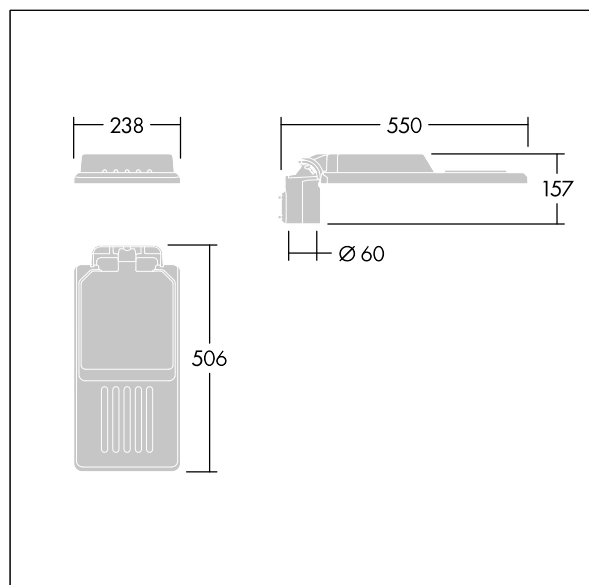

### Isaro

Una luminaria discreta y flexible para iluminación exterior con un alto rendimiento. Programable Driver LED, conduciendo 24 LEDs a 350mA. Cuerpo: tamaño pequeño , fundición aluminio (EN AC-44300), recubierta de polvo sinterizado con textura Gris claro texturizado (150) - parcialmente pintado. Acoplamiento: Gris claro texturizado (150) - parcialmente pintadosin lacar. Cierre: Extra blanco vidrio. Fijaciones: acero inoxidable con tratamiento antigalvánico. Óptica , con índice de reproducción de los colores mín.: 70, Temperatura de color correlativa\*: 3000 Kelvin suministro LED. , Resistencia al impacto: IK08, IP66, Ta max.: 50°C.

Dimensiones: 550 x 238 x 157 mm  
 Potencia de la luminaria: 25,8 W  
 Flujo luminoso de luminaria: 4012 lm  
 Rendimiento luminoso de las luminarias: 156 lm/W  
 Peso: 4 kg  
 Scx: 0.041 m<sup>2</sup>

TLG\_ISLC\_F\_S\_ZU\_SR.jpg

TLG\_ISLC\_M\_SMTP60.wmf

Este producto contiene una fuente luminosa de la clase de eficiencia energética D.

Los valores marcados con un \* son valores de referencia. Thorn utiliza componentes de fiabilidad y que han pasado los tests de calidad. Sin embargo, la tasa de fallos de la electrónica puede dar lugar a algún fallo aislado de algún LED durante la vida útil del producto. Las normativas internacionales fijan la tolerancia del flujo inicial y carga asociada en ±10%. Los valores son aplicables para una temperatura ambiente de 25 °C, a no ser que se indique de otro modo.