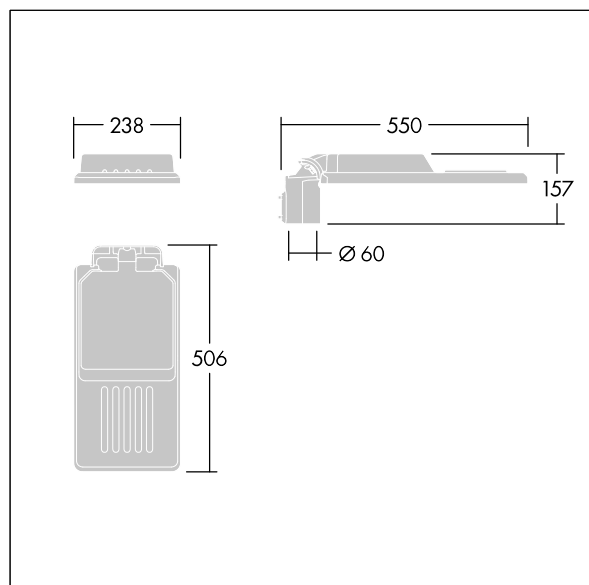

### Isaro

Una luminaria discreta y flexible para iluminación exterior con un alto rendimiento. Programable Driver LED, conduciendo 24 LEDs a 350mA. Cuerpo: tamaño pequeño , fundición aluminio (EN AC-44300), recubierta de polvo sinterizado con textura Gris claro texturizado (150) - parcialmente pintado. Acoplamiento: Gris claro texturizado (150) - parcialmente pintadosin lacar. Cierre: Extra blanco vidrio. Fijaciones: acero inoxidable con tratamiento antigalvánico. Óptica , con índice de reproducción de los colores mín.: 70, Temperatura de color correlativa\*: 3000 Kelvin suministro LED. , Resistencia al impacto: IK08, IP66, Ta max.: 50°C.

Dimensiones: 550 x 238 x 157 mm  
 Potencia de la luminaria: 25,8 W  
 Flujo luminoso de luminaria: 4012 lm  
 Rendimiento luminoso de las luminarias: 156 lm/W  
 Peso: 4 kg  
 Scx: 0.041 m<sup>2</sup>

TLG\_ISLC\_F\_S\_ZU\_SR.jpg

TLG\_ISLC\_M\_SMTP60.wmf

Este producto contiene una fuente luminosa de la clase de eficiencia energética D.

Los valores marcados con un \* son valores de referencia. Thorn utiliza componentes de fiabilidad y que han pasado los tests de calidad. Sin embargo, la tasa de fallos de la electrónica puede dar lugar a algún fallo aislado de algún LED durante la vida útil del producto. Las normativas internacionales fijan la tolerancia del flujo inicial y carga asociada en  $\pm 10\%$ . Los valores son aplicables para una temperatura ambiente de 25 °C, a no ser que se indique de otro modo.