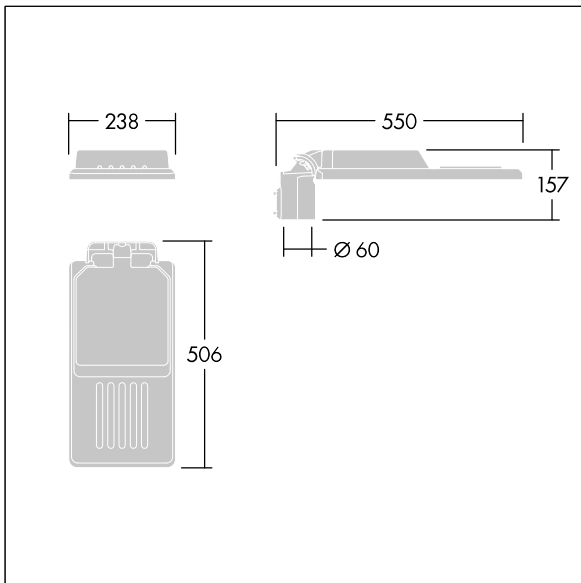

### Isaro

Una luminaria discreta y flexible para iluminación exterior con un alto rendimiento. Programable Driver LED, conduciendo 24 LEDs a 500mA. Cuerpo: tamaño pequeño , fundición aluminio (EN AC-44300), recubierto de polvo sinterizado con textura Gris claro texturizado (150) - parcialmente pintado. Acoplamiento: Gris claro texturizado (150) - parcialmente pintadosin lacar. Cierre: Extra blanco vidrio. Fijaciones: acero inoxidable con tratamiento antigalvánico. Óptica , con índice de reproducción de los colores mín.: 70, Temperatura de color correlativa\*: 3000 Kelvin suministro LED. , Resistencia al impacto: IK08, IP66, Ta max.: 45°C.

Dimensiones: 550 x 238 x 157 mm  
 Potencia de la luminaria: 36,5 W  
 Flujo luminoso de luminaria: 5523 lm  
 Rendimiento luminoso de las luminarias: 151 lm/W  
 Peso: 4 kg  
 Scx: 0.041 m<sup>2</sup>

TLG\_ISLC\_F\_S\_ZU\_SR.jpg

TLG\_ISLC\_M\_SMTP60.wmf

Este producto contiene una fuente luminosa de la clase de eficiencia energética D.

Los valores marcados con un \* son valores de referencia. Thorn utiliza componentes de fiabilidad y que han pasado los tests de calidad. Sin embargo, la tasa de fallos de la electrónica puede dar lugar a algún fallo aislado de algún LED durante la vida útil del producto. Las normativas internacionales fijan la tolerancia del flujo inicial y carga asociada en ±10%. Los valores son aplicables para una temperatura ambiente de 25 °C, a no ser que se indique de otro modo.