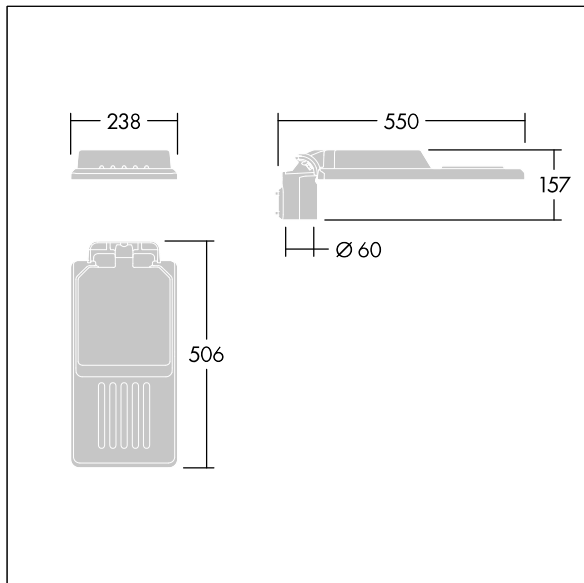

Isaro

Una luminaria discreta y flexible para iluminación exterior con un alto rendimiento. Programable Driver LED, conduciendo 24 LEDs a 500mA. Cuerpo: tamaño pequeño , fundición aluminio (EN AC-44300), recubierto de polvo sinterizado con textura Gris claro texturizado (150) - parcialmente pintado. Acoplamiento: Gris claro texturizado (150) - parcialmente pintadosin lacar. Cierre: Extra blanco vidrio. Fijaciones: acero inoxidable con tratamiento antigalvánico. Óptica , con índice de reproducción de los colores mín.: 70, Temperatura de color correlativa*: 3000 Kelvin suministro LED. , Resistencia al impacto: IK08, IP66, Ta max.: 45°C.

Dimensiones: 550 x 238 x 157 mm
 Potencia de la luminaria: 36,5 W
 Flujo luminoso de luminaria: 5523 lm
 Rendimiento luminoso de las luminarias: 151 lm/W
 Peso: 4 kg
 Scx: 0.041 m²

TLG_ISLC_F_S_ZU_SR.jpg