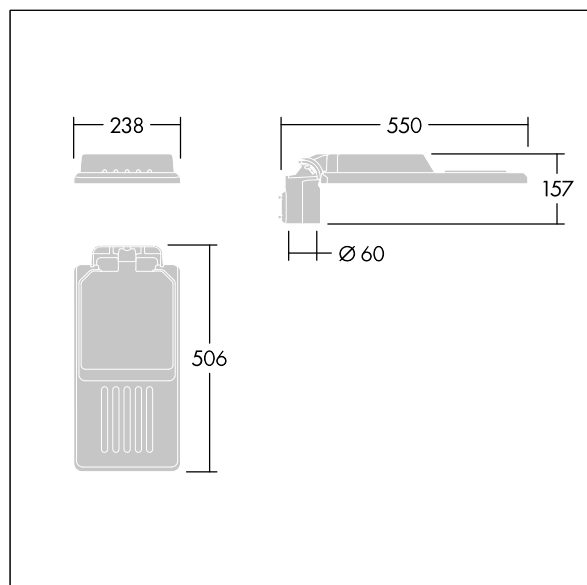

Isaro

Una luminaria discreta y flexible para iluminación exterior con un alto rendimiento. Programable Driver LED, conduciendo 24 LEDs a 700mA. Cuerpo: tamaño pequeño , fundición aluminio (EN AC-44300), recubierto de polvo sinterizado con textura Gris claro texturizado (150) - parcialmente pintado. Acoplamiento: Gris claro texturizado (150) - parcialmente pintadosin lacar. Cierre: Extra blanco vidrio. Fijaciones: acero inoxidable con tratamiento antigalvánico. Óptica , con índice de reproducción de los colores mín.: 70, Temperatura de color correlativa*: 3000 Kelvin suministro LED. , Resistencia al impacto: IK08, IP66, Ta max.: 45°C.

Dimensiones: 550 x 238 x 157 mm

Potencia de la luminaria: 51,5 W

Flujo luminoso de luminaria: 7411 lm

Rendimiento luminoso de las luminarias: 144 lm/W

Peso: 4 kg

Scx: 0.041 m²

TLG_ISLC_F_S_ZU_SR.jpg

TLG_ISLC_M_SMTP60.wmf