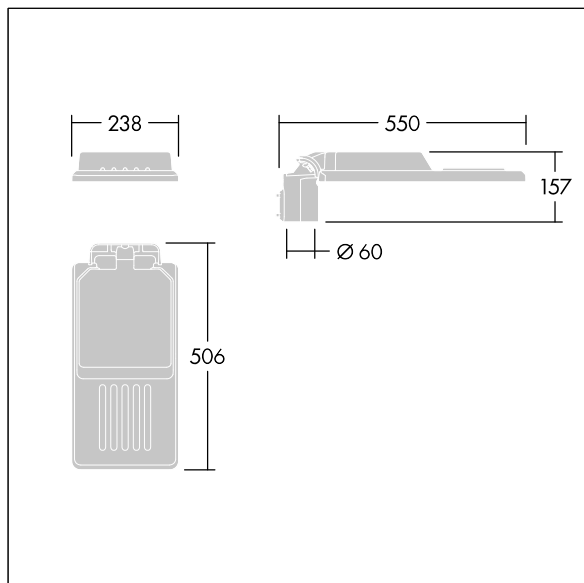

Isaro

Una luminaria discreta y flexible para iluminación exterior con un alto rendimiento. Programable Driver LED, conduciendo 24 LEDs a 700mA. Cuerpo: tamaño pequeño , fundición aluminio (EN AC-44300), recubierto de polvo sinterizado con textura Gris claro texturizado (150) - parcialmente pintado. Acoplamiento: Gris claro texturizado (150) - parcialmente pintadosin lacar. Cierre: Extra blanco vidrio. Fijaciones: acero inoxidable con tratamiento antigalvánico. Óptica , con índice de reproducción de los colores mín.: 70, Temperatura de color correlativa*: 3000 Kelvin suministro LED. , Resistencia al impacto: IK08, IP66, Ta max.: 45°C.

Dimensiones: 550 x 238 x 157 mm
 Potencia de la luminaria: 51,5 W
 Flujo luminoso de luminaria: 7411 lm
 Rendimiento luminoso de las luminarias: 144 lm/W
 Peso: 4 kg
 Scx: 0.041 m²

TLG_ISLC_F_S_ZU_SR.jpg