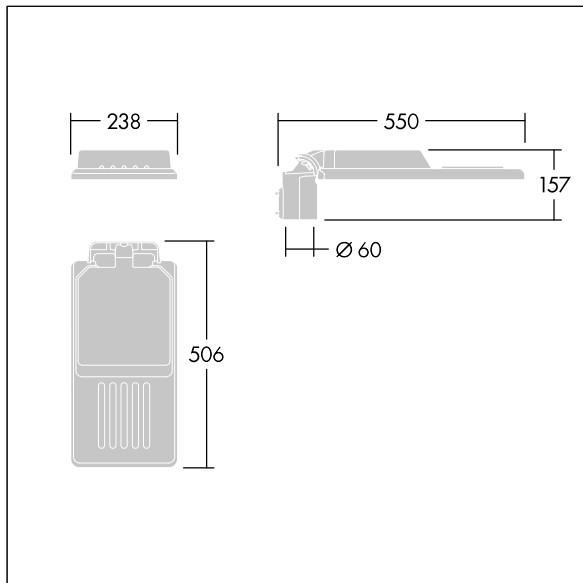

Isaro

Una luminaria discreta y flexible para iluminación exterior con un alto rendimiento. Programable Driver LED, conduciendo 24 LEDs a 850mA. Cuerpo: tamaño pequeño, fundición aluminio (EN AC-44300), recubierto de polvo sinterizado con textura Gris claro texturizado (150) - parcialmente pintado. Acoplamiento: Gris claro texturizado (150) - parcialmente pintadosin lacar. Cierre: Extra blanco vidrio. Fijaciones: acero inoxidable con tratamiento antigalvánico. Óptica, con índice de reproducción de los colores mín.: 70, Temperatura de color correlativa*: 3000 Kelvin suministro LED. , Resistencia al impacto: IK08, IP66, Ta max.: 35°C.

Dimensiones: 550 x 238 x 157 mm
 Potencia de la luminaria: 63,2 W
 Flujo luminoso de luminaria: 8727 lm
 Rendimiento luminoso de las luminarias: 138 lm/W
 Peso: 4,03 kg
 Scx: 0.041 m²

TLG_ISLC_F_S_ZU_SR.jpg