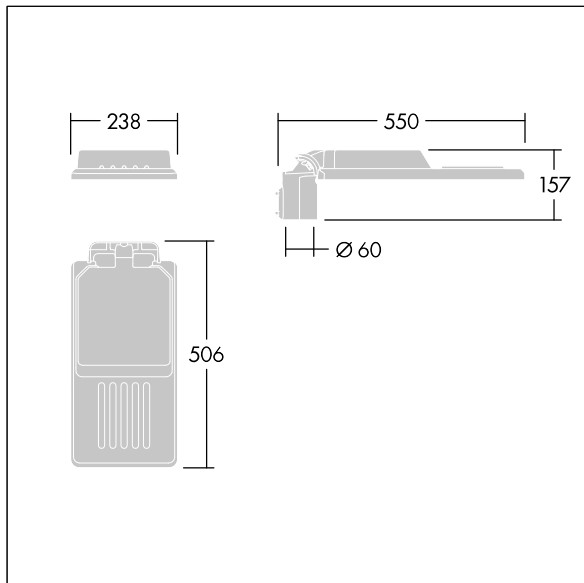

### Isaro

Una luminaria discreta y flexible para iluminación exterior con un alto rendimiento. Programable Driver LED, conduciendo 24 LEDs a 850mA. Cuerpo: tamaño pequeño , fundición aluminio (EN AC-44300), recubierto de polvo sinterizado con textura Gris claro texturizado (150) - parcialmente pintado. Acoplamiento: Gris claro texturizado (150) - parcialmente pintadosin lacar. Cierre: Extra blanco vidrio. Fijaciones: acero inoxidable con tratamiento antigalvánico. Óptica , con índice de reproducción de los colores mín.: 70, Temperatura de color correlativa\*: 3000 Kelvin suministro LED. , Resistencia al impacto: IK08, IP66, Ta max.: 35°C.

Dimensiones: 550 x 238 x 157 mm  
 Potencia de la luminaria: 63,2 W  
 Flujo luminoso de luminaria: 8727 lm  
 Rendimiento luminoso de las luminarias: 138 lm/W  
 Peso: 4,03 kg  
 Scx: 0.041 m<sup>2</sup>

TLG\_ISLC\_F\_S\_ZU\_SR.jpg

TLG\_ISLC\_M\_SMTP60.wmf

Este producto contiene una fuente luminosa de la clase de eficiencia energética D.

Los valores marcados con un \* son valores de referencia. Thorn utiliza componentes de fiabilidad y que han pasado los tests de calidad. Sin embargo, la tasa de fallos de la electrónica puede dar lugar a algún fallo aislado de algún LED durante la vida útil del producto. Las normativas internacionales fijan la tolerancia del flujo inicial y carga asociada en  $\pm 10\%$ . Los valores son aplicables para una temperatura ambiente de 25 °C, a no ser que se indique de otro modo.

**96636157 IS S 24L85-730 NR CL2 WS0.3 M60 GY-S**

**THORN**