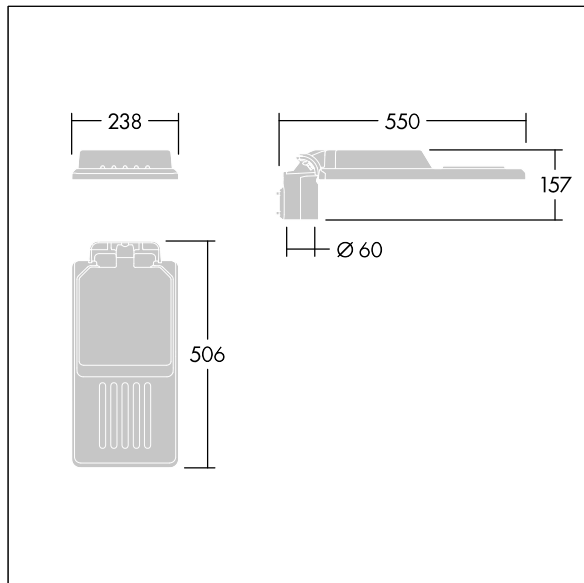

96636158 IS S 24L105-730 NR CL2 WS0.3 M60 GY-S

Isaro

Una luminaria discreta y flexible para iluminación exterior con un alto rendimiento. Programable Driver LED, conduciendo 24 LEDs a. Cuerpo: tamaño pequeño, fundición aluminio (EN AC-44300), recubierto de polvo sinterizado con textura Gris claro texturizado (150) - parcialmente pintado. Acoplamiento: Gris claro texturizado (150) - parcialmente pintado sin lacar. Cierre: Extra blanco vidrio. Fijaciones: acero inoxidable con tratamiento antigalvánico. Óptica, con índice de reproducción de los colores mín.: 70, Temperatura de color correlativa*: 3000 Kelvin suministro LED. Resistencia al impacto: IK08, IP66, Ta max.: 35°C.

Dimensiones: 550 x 238 x 157 mm
 Potencia de la luminaria: 78,7 W
 Flujo luminoso de luminaria: 10344 lm
 Rendimiento luminoso de las luminarias: 131 lm/W
 Peso: 4,03 kg
 Scx: 0.041 m²

TLG_ISLC_F_S_ZU_SR.jpg