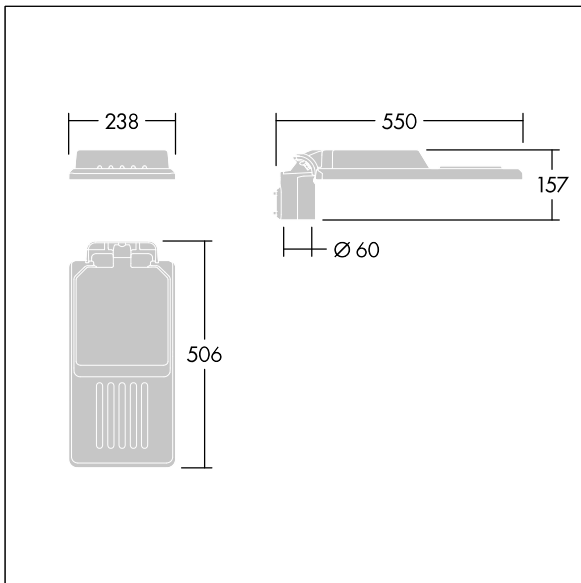

Isaro

Una luminaria discreta y flexible para iluminación exterior con un alto rendimiento. Programable Driver LED, conduciendo 24 LEDs a. Cuerpo: tamaño pequeño, fundición aluminio (EN AC-44300), recubierto de polvo sinterizado con textura Gris claro texturizado (150) - parcialmente pintado. Acoplamiento: Gris claro texturizado (150) - parcialmente pintado sin lacar. Cierre: Extra blanco vidrio. Fijaciones: acero inoxidable con tratamiento antigalvánico. Óptica, con índice de reproducción de los colores mín.: 70, Temperatura de color correlativa*: 3000 Kelvin suministro LED. Resistencia al impacto: IK08, IP66, Ta max.: 35°C.

Dimensiones: 550 x 238 x 157 mm
 Potencia de la luminaria: 78,7 W
 Flujo luminoso de luminaria: 10344 lm
 Rendimiento luminoso de las luminarias: 131 lm/W
 Peso: 4,03 kg
 Scx: 0.041 m²

TLG_ISLC_F_S_ZU_SR.jpg

TLG_ISLC_M_SMTP60.wmf

Este producto contiene una fuente luminosa de la clase de eficiencia energética D.

Los valores marcados con un * son valores de referencia. Thorn utiliza componentes de fiabilidad y que han pasado los tests de calidad. Sin embargo, la tasa de fallos de la electrónica puede dar lugar a algún fallo aislado de algún LED durante la vida útil del producto. Las normativas internacionales fijan la tolerancia del flujo inicial y carga asociada en ±10%. Los valores son aplicables para una temperatura ambiente de 25 °C, a no ser que se indique de otro modo.