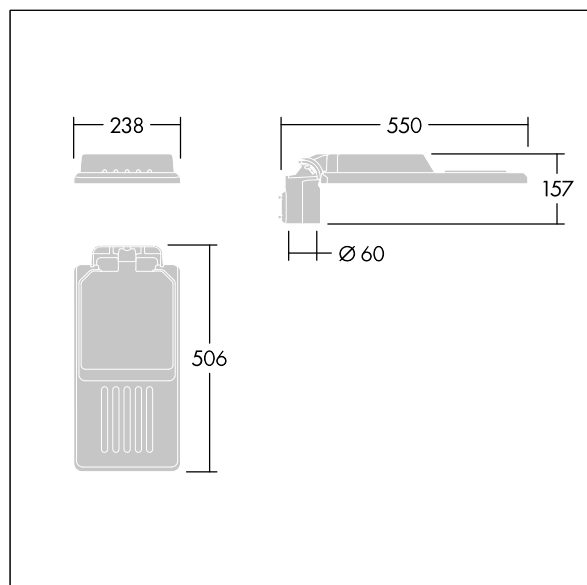

### Isaro

Una luminaria discreta y flexible para iluminación exterior con un alto rendimiento. Programable Driver LED, conduciendo 36 LEDs a 250mA. Cuerpo: tamaño pequeño, fundición aluminio (EN AC-44300), recubierto de polvo sinterizado con textura Gris claro texturizado (150) - parcialmente pintado. Acoplamiento: Gris claro texturizado (150) - parcialmente pintado sin lacar. Cierre: Extra blanco vidrio. Fijaciones: acero inoxidable con tratamiento antigalvánico. Óptica, con índice de reproducción de los colores mín.: 70, Temperatura de color correlativa\*: 3000 Kelvin suministro LED. , Resistencia al impacto: IK08, IP66, T<sub>a</sub> max.: 50°C.

Dimensiones: 550 x 238 x 157 mm

Potencia de la luminaria: 28,2 W

Flujo luminoso de luminaria: 4431 lm

Rendimiento luminoso de las luminarias: 157 lm/W

Peso: 4,06 kg

Scx: 0.041 m<sup>2</sup>

TLG\_ISLC\_F\_S\_ZU\_SR.jpg