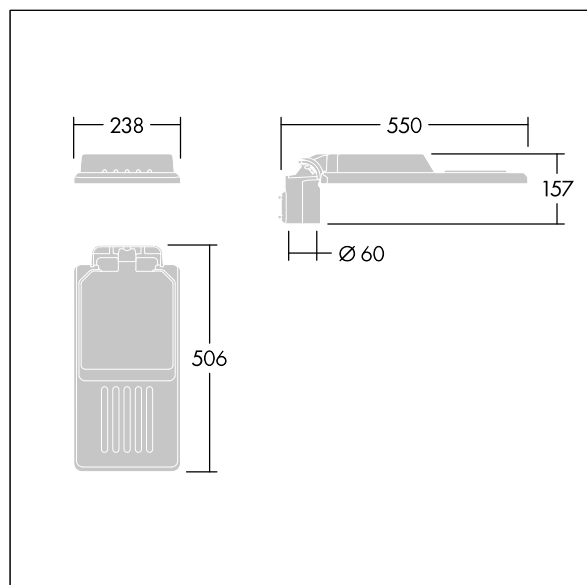

Isaro

Una luminaria discreta y flexible para iluminación exterior con un alto rendimiento. Programable Driver LED, conduciendo 36 LEDs a 250mA. Cuerpo: tamaño pequeño, fundición aluminio (EN AC-44300), recubierto de polvo sinterizado con textura Gris claro texturizado (150) - parcialmente pintado. Acoplamiento: Gris claro texturizado (150) - parcialmente pintado sin lacar. Cierre: Extra blanco vidrio. Fijaciones: acero inoxidable con tratamiento antigalvánico. Óptica, con índice de reproducción de los colores mín.: 70, Temperatura de color correlativa*: 3000 Kelvin suministro LED. , Resistencia al impacto: IK08, IP66, T_a max.: 50°C.

Dimensiones: 550 x 238 x 157 mm

Potencia de la luminaria: 28,2 W

Flujo luminoso de luminaria: 4431 lm

Rendimiento luminoso de las luminarias: 157 lm/W

Peso: 4,06 kg

Scx: 0.041 m²

TLG_ISLC_F_S_ZU_SR.jpg

TLG_ISLC_M_SMTP60.wmf