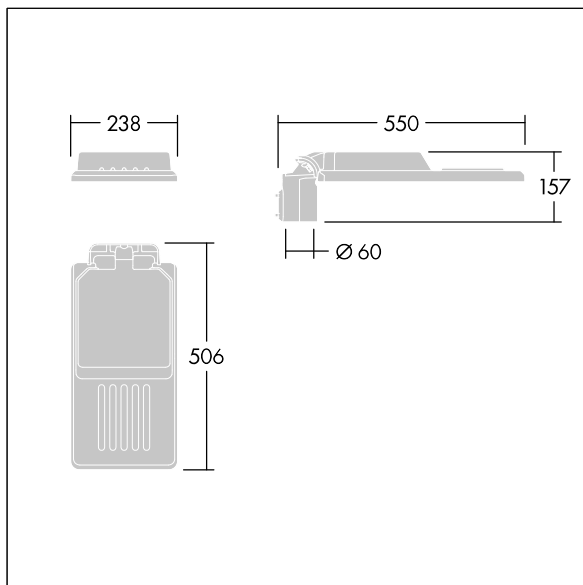

Isaro

Una luminaria discreta y flexible para iluminación exterior con un alto rendimiento. Programable Driver LED, conduciendo 36 LEDs a 500mA. Cuerpo: tamaño pequeño , fundición aluminio (EN AC-44300), recubierto de polvo sinterizado con textura Gris claro texturizado (150) - parcialmente pintado. Acoplamiento: Gris claro texturizado (150) - parcialmente pintadosin lacar. Cierre: Extra blanco vidrio. Fijaciones: acero inoxidable con tratamiento antigalvánico. Óptica , con índice de reproducción de los colores mín.: 70, Temperatura de color correlativa*: 3000 Kelvin suministro LED. , Resistencia al impacto: IK08, IP66, Ta max.: 45°C.

Dimensiones: 550 x 238 x 157 mm
 Potencia de la luminaria: 54,5 W
 Flujo luminoso de luminaria: 8261 lm
 Rendimiento luminoso de las luminarias: 152 lm/W
 Peso: 4,34 kg
 Scx: 0.041 m²

TLG_ISLC_F_S_ZU_SR.jpg