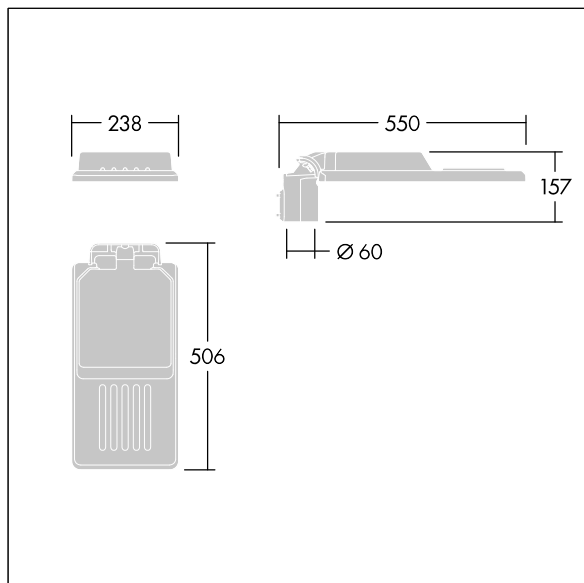

Isaro

Una luminaria discreta y flexible para iluminación exterior con un alto rendimiento. Programable Driver LED, conduciendo 36 LEDs a 700mA. Cuerpo: tamaño pequeño , fundición aluminio (EN AC-44300), recubierto de polvo sinterizado con textura Gris claro texturizado (150) - parcialmente pintado. Acoplamiento: Gris claro texturizado (150) - parcialmente pintadosin lacar. Cierre: Extra blanco vidrio. Fijaciones: acero inoxidable con tratamiento antigalvánico. Óptica , con índice de reproducción de los colores mín.: 70, Temperatura de color correlativa*: 3000 Kelvin suministro LED. , Resistencia al impacto: IK08, IP66, Ta max.: 45°C.

Dimensiones: 550 x 238 x 157 mm
 Potencia de la luminaria: 75,5 W
 Flujo luminoso de luminaria: 11061 lm
 Rendimiento luminoso de las luminarias: 147 lm/W
 Peso: 4,34 kg
 Scx: 0.041 m²

TLG_ISLC_F_S_ZU_SR.jpg

TLG_ISLC_M_SMTP60.wmf

Este producto contiene una fuente luminosa de la clase de eficiencia energética D.

Los valores marcados con un * son valores de referencia. Thorn utiliza componentes de fiabilidad y que han pasado los tests de calidad. Sin embargo, la tasa de fallos de la electrónica puede dar lugar a algún fallo aislado de algún LED durante la vida útil del producto. Las normativas internacionales fijan la tolerancia del flujo inicial y carga asociada en ±10%. Los valores son aplicables para una temperatura ambiente de 25 °C, a no ser que se indique de otro modo.