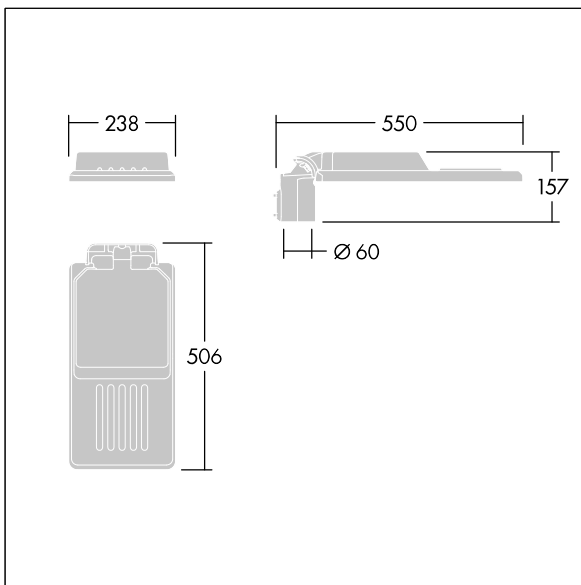

Isaro

Una luminaria discreta y flexible para iluminación exterior con un alto rendimiento. Programable Driver LED, conduciendo 36 LEDs a 700mA. Cuerpo: tamaño pequeño , fundición aluminio (EN AC-44300), recubierta de polvo sinterizado con textura Gris claro texturizado (150) - parcialmente pintado. Acoplamiento: Gris claro texturizado (150) - parcialmente pintadosin lacar. Cierre: Extra blanco vidrio. Fijaciones: acero inoxidable con tratamiento antigalvánico. Óptica , con índice de reproducción de los colores mín.: 70, Temperatura de color correlativa*: 3000 Kelvin suministro LED. , Resistencia al impacto: IK08, IP66, Ta max.: 45°C.

Dimensiones: 550 x 238 x 157 mm
 Potencia de la luminaria: 75,5 W
 Flujo luminoso de luminaria: 11061 lm
 Rendimiento luminoso de las luminarias: 147 lm/W
 Peso: 4,34 kg
 Scx: 0.041 m²

TLG_ISLC_F_S_ZU_SR.jpg