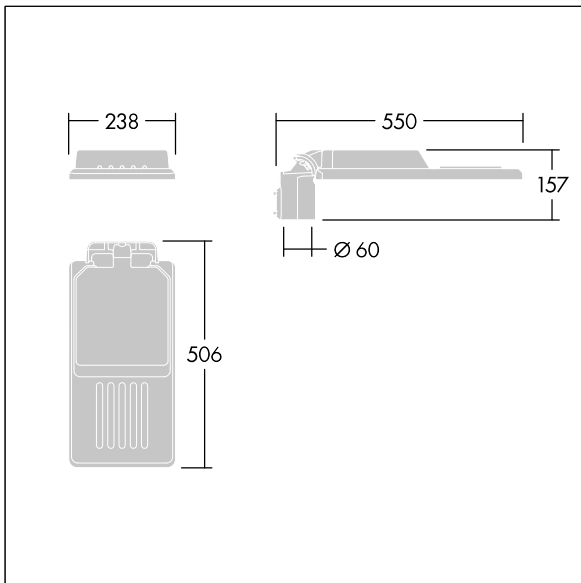

### Isaro

Una luminaria discreta y flexible para iluminación exterior con un alto rendimiento. Programable Driver LED, conduciendo 36 LEDs a 850mA. Cuerpo: tamaño pequeño, fundición aluminio (EN AC-44300), recubierto de polvo sinterizado con textura Gris claro texturizado (150) - parcialmente pintado. Acoplamiento: Gris claro texturizado (150) - parcialmente pintadosin lacar. Cierre: Extra blanco vidrio. Fijaciones: acero inoxidable con tratamiento antigalvánico. Óptica, con índice de reproducción de los colores mín.: 70, Temperatura de color correlativa\*: 3000 Kelvin suministro LED. , Resistencia al impacto: IK08, IP66, Ta max.: 35°C.

Dimensiones: 550 x 238 x 157 mm  
 Potencia de la luminaria: 93,9 W  
 Flujo luminoso de luminaria: 12992 lm  
 Rendimiento luminoso de las luminarias: 138 lm/W  
 Peso: 4,57 kg  
 Scx: 0.041 m<sup>2</sup>

TLG\_ISLC\_F\_S\_ZU\_SR.jpg

TLG\_ISLC\_M\_SMTP60.wmf

Este producto contiene una fuente luminosa de la clase de eficiencia energética D.

Los valores marcados con un \* son valores de referencia. Thorn utiliza componentes de fiabilidad y que han pasado los tests de calidad. Sin embargo, la tasa de fallos de la electrónica puede dar lugar a algún fallo aislado de algún LED durante la vida útil del producto. Las normativas internacionales fijan la tolerancia del flujo inicial y carga asociada en ±10%. Los valores son aplicables para una temperatura ambiente de 25 °C, a no ser que se indique de otro modo.