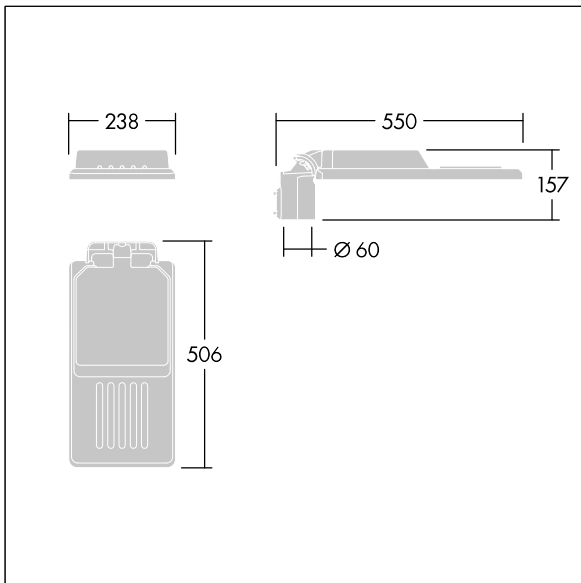

96636164 IS S 36L105-730 NR CL2 WS0.3 M60 GY-S

Isaro

Una luminaria discreta y flexible para iluminación exterior con un alto rendimiento. Programable Driver LED, conduciendo 36 LEDs a. Cuerpo: tamaño pequeño, fundición aluminio (EN AC-44300), recubierto de polvo sinterizado con textura Gris claro texturizado (150) - parcialmente pintado. Acoplamiento: Gris claro texturizado (150) - parcialmente pintado sin lacar. Cierre: Extra blanco vidrio. Fijaciones: acero inoxidable con tratamiento antigalvánico. Óptica, con índice de reproducción de los colores mín.: 70, Temperatura de color correlativa*: 3000 Kelvin suministro LED. Resistencia al impacto: IK08, IP66, Ta max.: 25°C.

Dimensiones: 550 x 238 x 157 mm
 Potencia de la luminaria: 116,8 W
 Flujo luminoso de luminaria: 15349 lm
 Rendimiento luminoso de las luminarias: 131 lm/W
 Peso: 4,57 kg
 Scx: 0.041 m²

TLG_ISLC_F_S_ZU_SR.jpg

TLG_ISLC_M_SMTTP60.wmf

Este producto contiene una fuente luminosa de la clase de eficiencia energética D.

Los valores marcados con un * son valores de referencia. Thorn utiliza componentes de fiabilidad y que han pasado los tests de calidad. Sin embargo, la tasa de fallos de la electrónica puede dar lugar a algún fallo aislado de algún LED durante la vida útil del producto. Las normativas internacionales fijan la tolerancia del flujo inicial y carga asociada en ±10%. Los valores son aplicables para una temperatura ambiente de 25 °C, a no ser que se indique de otro modo.