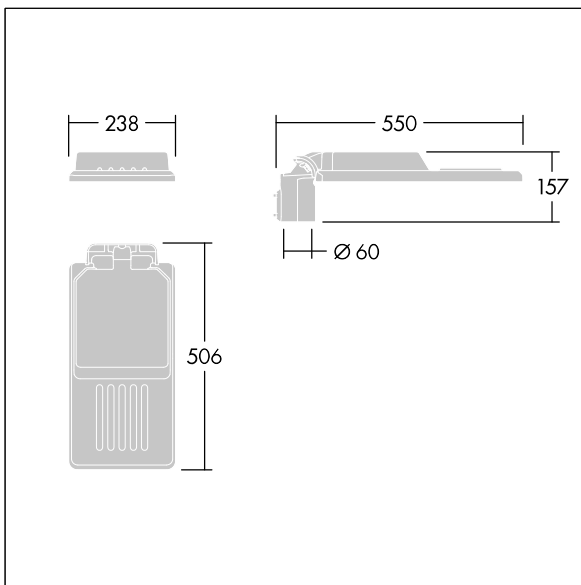

Isaro

Una luminaria discreta y flexible para iluminación exterior con un alto rendimiento. Programable Driver LED, conduciendo 36 LEDs a. Cuerpo: tamaño pequeño, fundición aluminio (EN AC-44300), recubierto de polvo sinterizado con textura Gris claro texturizado (150) - parcialmente pintado. Acoplamiento: Gris claro texturizado (150) - parcialmente pintado sin lacar. Cierre: Extra blanco vidrio. Fijaciones: acero inoxidable con tratamiento antigalvánico. Óptica, con índice de reproducción de los colores mín.: 70, Temperatura de color correlativa*: 3000 Kelvin suministro LED. Resistencia al impacto: IK08, IP66, Ta max.: 25°C.

Dimensiones: 550 x 238 x 157 mm
 Potencia de la luminaria: 116,8 W
 Flujo luminoso de luminaria: 15349 lm
 Rendimiento luminoso de las luminarias: 131 lm/W
 Peso: 4,57 kg
 Scx: 0.041 m²

TLG_ISLC_F_S_ZU_SR.jpg