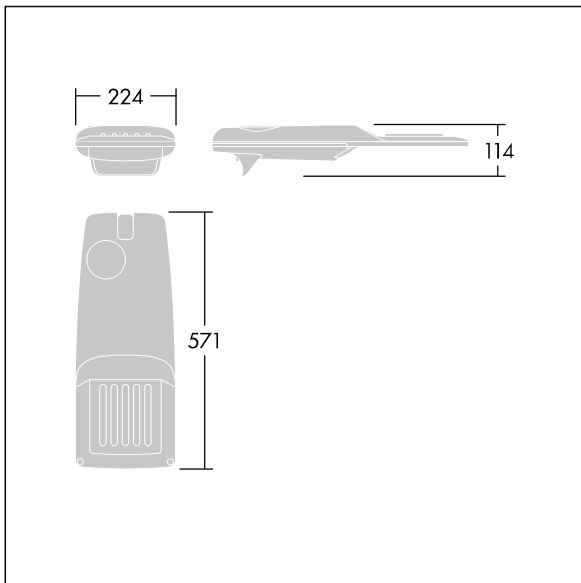

Isaro Pro

96636165 IP 12L35-740 NR BP 3550 CL2 M60 GY-S

THORN

Isaro Pro

Luminaria vial LED (pequeño) con 12 LEDs a 350mA con distribución fotométrica Narrow Road. Programable Driver LED. , IP66, IK09. Cuerpo en fundición aluminio (EN AC-44300), recubierto de polvo sinterizado con textura gris claro 150 (similar a RAL9006). Acoplamiento: fundición aluminio (EN AC-44300), sin lacar. Cierre: vidrio de 5mm de espesor. Fijación: Fleje de acero. Con LED 4000K.

Dimensiones: 571 x 224 x 114 mm

Potencia de la luminaria: 13,2 W

Flujo luminoso de luminaria: 2129 lm

Rendimiento luminoso de las luminarias: 161 lm/W

Peso: 5,12 kg

Scx: 0.054 m²

TLG_ISRP_F_PDB_SIL.jpg

TLG_ISRP_M_LD1.wmf