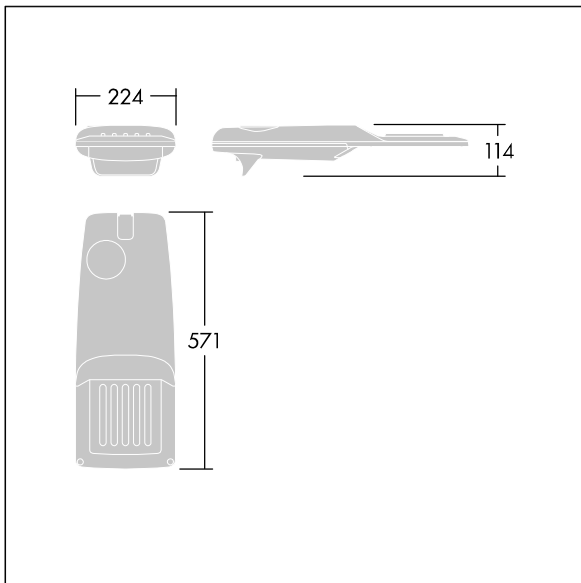

## Isaro Pro

Luminaria vial LED (pequeño) con 12 LEDs a 500mA con distribución fotométrica Narrow Road. Programable Driver LED. , IP66, IK09. Cuerpo en fundición aluminio (EN AC-44300), recubierto de polvo sinterizado con textura gris claro 150 (similar a RAL9006). Acoplamiento: fundición aluminio (EN AC-44300), sin lacar. Cierre: vidrio de 5mm de espesor. Fijación: Fleje de acero. Con LED 4000K.

Dimensiones: 571 x 224 x 114 mm

Potencia de la luminaria: 18,7 W

Flujo luminoso de luminaria: 2933 lm

Rendimiento luminoso de las luminarias: 157 lm/W

Peso: 5,19 kg

Scx: 0.054 m<sup>2</sup>

TLG\_ISRP\_F\_PDB\_SIL.jpg