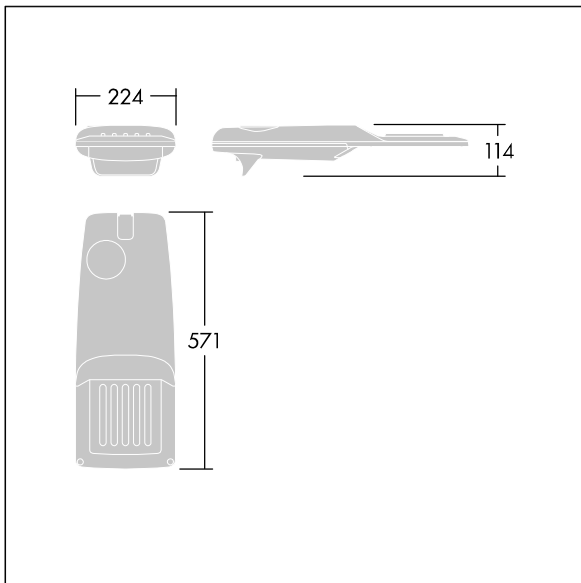

Isaro Pro

96636166 IP 12L50-740 NR BP 3550 CL2 M60 GY-S

THORN

Isaro Pro

Luminaria vial LED (pequeño) con 12 LEDs a 500mA con distribución fotométrica Narrow Road. Programable Driver LED. , IP66, IK09. Cuerpo en fundición aluminio (EN AC-44300), recubierto de polvo sinterizado con textura gris claro 150 (similar a RAL9006). Acoplamiento: fundición aluminio (EN AC-44300), sin lacar. Cierre: vidrio de 5mm de espesor. Fijación: Fleje de acero. Con LED 4000K.

Dimensiones: 571 x 224 x 114 mm

Potencia de la luminaria: 18,7 W

Flujo luminoso de luminaria: 2933 lm

Rendimiento luminoso de las luminarias: 157 lm/W

Peso: 5,19 kg

Scx: 0.054 m²

TLG_ISRP_F_PDB_SIL.jpg

TLG_ISRP_M_LD1.wmf