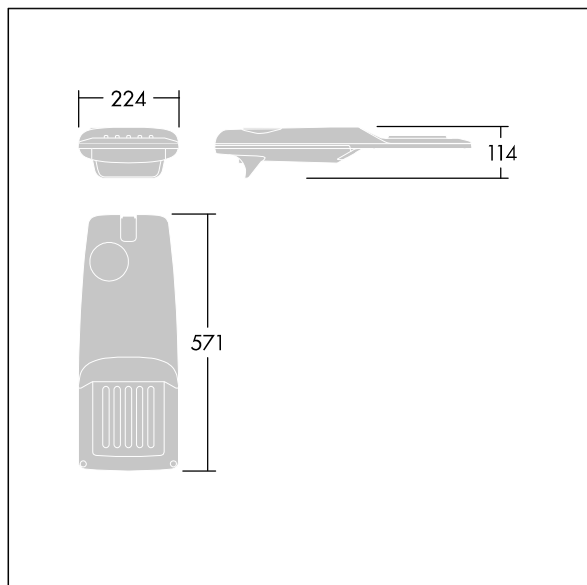

## Isaro Pro

Luminaria vial LED (pequeño) con 12 LEDs a 700mA con distribución fotométrica Narrow Road. Programable Driver LED. , IP66, IK09. Cuerpo en fundición aluminio (EN AC-44300), recubierto de polvo sinterizado con textura gris claro 150 (similar a RAL9006). Acoplamiento: fundición aluminio (EN AC-44300), sin lacar. Cierre: vidrio de 5mm de espesor. Fijación: Fleje de acero. Con LED 4000K.

Dimensiones: 571 x 224 x 114 mm

Potencia de la luminaria: 26,2 W

Flujo luminoso de luminaria: 3942 lm

Rendimiento luminoso de las luminarias: 150 lm/W

Peso: 5,19 kg

Scx: 0.054 m<sup>2</sup>

TLG\_ISRP\_F\_PDB\_SIL.jpg