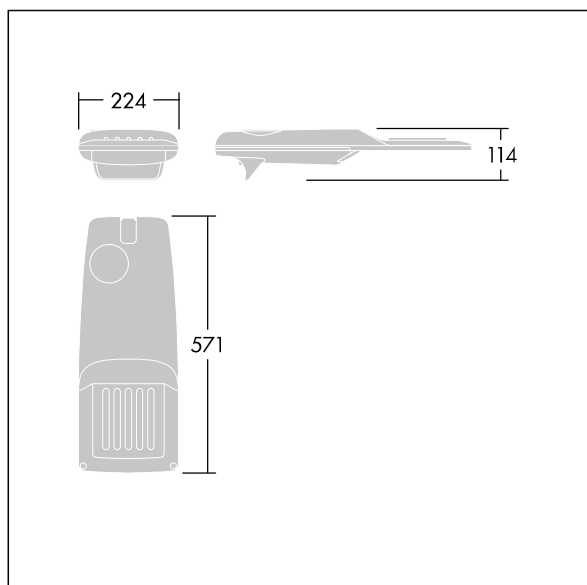

Isaro Pro

96636169 IP 24L35-740 NR BP 3550 CL2 M60 GY-S

THORN

Isaro Pro

Luminaria vial LED (pequeño) con 24 LEDs a 350mA con distribución fotométrica Narrow Road. Programable Driver LED. , IP66, IK09. Cuerpo en fundición aluminio (EN AC-44300), recubierto de polvo sinterizado con textura gris claro 150 (similar a RAL9006). Acoplamiento: fundición aluminio (EN AC-44300), sin lacar. Cierre: vidrio de 5mm de espesor. Fijación: Fleje de acero. Con LED 4000K.

Dimensiones: 571 x 224 x 114 mm

Potencia de la luminaria: 25,7 W

Flujo luminoso de luminaria: 4250 lm

Rendimiento luminoso de las luminarias: 165 lm/W

Peso: 5,26 kg

Scx: 0.054 m²

TLG_ISRP_F_PDB_SIL.jpg

TLG_ISRP_M_LD1.wmf