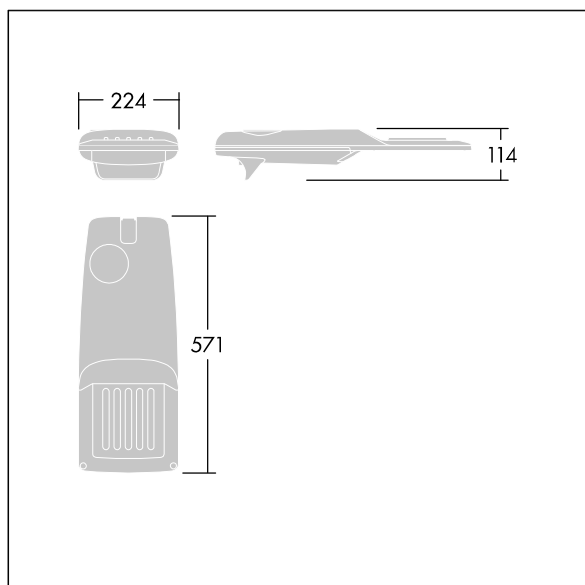

Isaro Pro

96636170 IP 24L50-740 NR BP 3550 CL2 M60 GY-S

THORN

Isaro Pro

Luminaria vial LED (pequeño) con 24 LEDs a 500mA con distribución fotométrica Narrow Road. Programable Driver LED. , IP66, IK09. Cuerpo en fundición aluminio (EN AC-44300), recubierto de polvo sinterizado con textura gris claro 150 (similar a RAL9006). Acoplamiento: fundición aluminio (EN AC-44300), sin lacar. Cierre: vidrio de 5mm de espesor. Fijación: Fleje de acero. Con LED 4000K.

Dimensiones: 571 x 224 x 114 mm

Potencia de la luminaria: 36,1 W

Flujo luminoso de luminaria: 5852 lm

Rendimiento luminoso de las luminarias: 162 lm/W

Peso: 5,26 kg

Scx: 0.054 m²

TLG_ISRP_F_PDB_SIL.jpg

TLG_ISRP_M_LD1.wmf