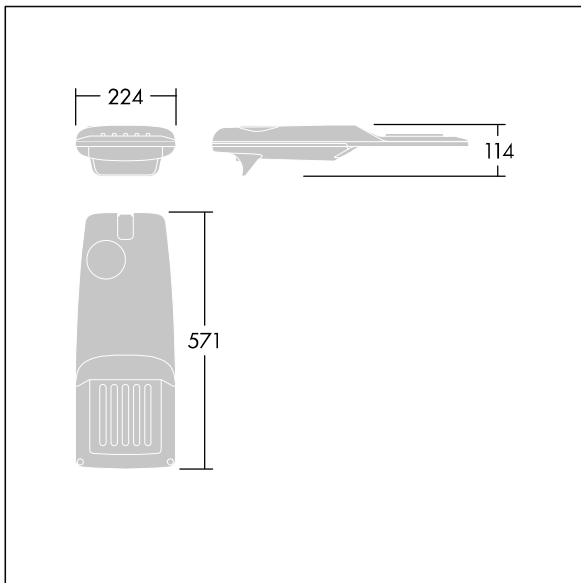

Isaro Pro

96636171 IP 24L70-740 NR BP 3550 CL2 M60 GY-S

THORN

Isaro Pro

Luminaria vial LED (pequeño) con 24 LEDs a 700mA con distribución fotométrica Narrow Road. Programable Driver LED. , IP66, IK09. Cuerpo en fundición aluminio (EN AC-44300), recubierto de polvo sinterizado con textura gris claro 150 (similar a RAL9006). Acoplamiento: fundición aluminio (EN AC-44300), sin lacar. Cierre: vidrio de 5mm de espesor. Fijación: Fleje de acero. Con LED 4000K.

Dimensiones: 571 x 224 x 114 mm

Potencia de la luminaria: 51,1 W

Flujo luminoso de luminaria: 7848 lm

Rendimiento luminoso de las luminarias: 154 lm/W

Peso: 5,26 kg

Scx: 0.054 m²

TLG_ISRP_F_PDB_SIL.jpg

TLG_ISRP_M_LD1.wmf