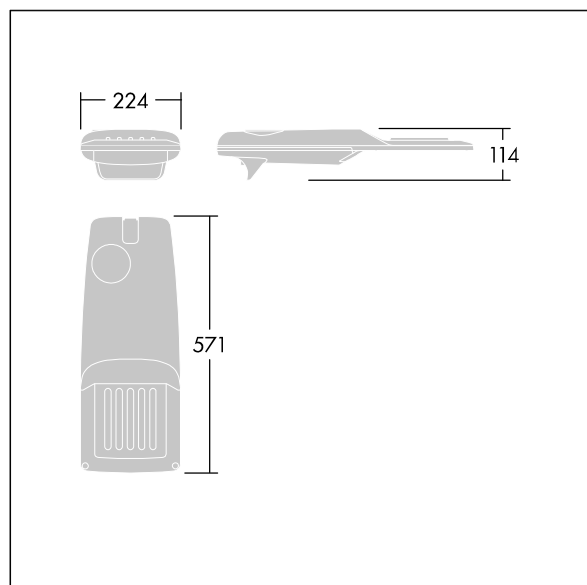

## Isaro Pro

Luminaria vial LED (pequeño) con 24 LEDs a con distribución fotométrica Narrow Road. Programable Driver LED. , IP66, IK09. Cuerpo en fundición aluminio (EN AC-44300), recubierto de polvo sinterizado con textura gris claro 150 (similar a RAL9006). Acoplamiento: fundición aluminio (EN AC-44300), sin lacar. Cierre: vidrio de 5mm de espesor. Fijación: Fleje de acero. Con LED 4000K.

Dimensiones: 571 x 224 x 114 mm

Potencia de la luminaria: 78,5 W

Flujo luminoso de luminaria: 10936 lm

Rendimiento luminoso de las luminarias: 139 lm/W

Peso: 5,33 kg

Scx: 0.054 m<sup>2</sup>

TLG\_ISRP\_F\_PDB\_SIL.jpg