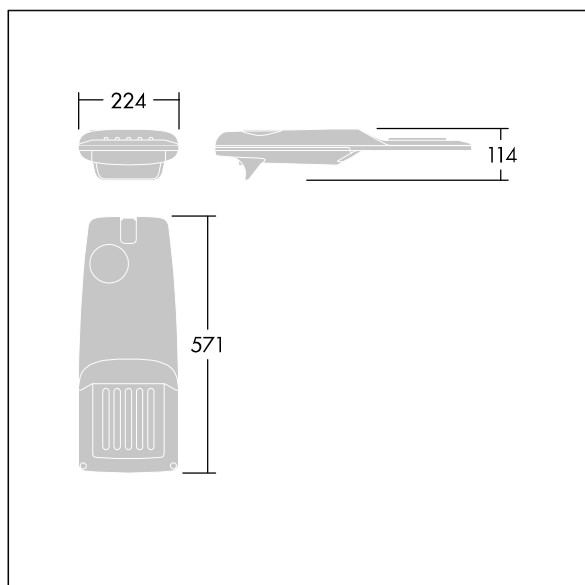

Isaro Pro

96636172 IP 24L105-740 NR BP 3550 CL2 M60 GY-S

THORN

Isaro Pro

Luminaria vial LED (pequeño) con 24 LEDs a con distribución fotométrica Narrow Road. Programable Driver LED. , IP66, IK09. Cuerpo en fundición aluminio (EN AC-44300), recubierto de polvo sinterizado con textura gris claro 150 (similar a RAL9006). Acoplamiento: fundición aluminio (EN AC-44300), sin lacar. Cierre: vidrio de 5mm de espesor. Fijación: Fleje de acero. Con LED 4000K.

Dimensiones: 571 x 224 x 114 mm

Potencia de la luminaria: 78,5 W

Flujo luminoso de luminaria: 10936 lm

Rendimiento luminoso de las luminarias: 139 lm/W

Peso: 5,33 kg

Scx: 0.054 m²

TLG_ISRP_F_PDB_SIL.jpg

TLG_ISRP_M_LD1.wmf