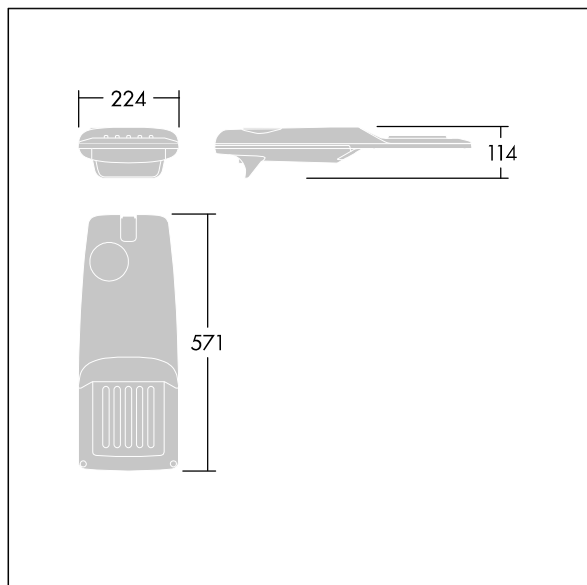

Isaro Pro

96636174 IP 36L50-740 NR BP 3550 CL2 M60 GY-S

THORN

Isaro Pro

Luminaria vial LED (pequeño) con 36 LEDs a 500mA con distribución fotométrica Narrow Road. Programable Driver LED. , IP66, IK09. Cuerpo en fundición aluminio (EN AC-44300), recubierto de polvo sinterizado con textura gris claro 150 (similar a RAL9006). Acoplamiento: fundición aluminio (EN AC-44300), sin lacar. Cierre: vidrio de 5mm de espesor. Fijación: Fleje de acero. Con LED 4000K.

Dimensiones: 571 x 224 x 114 mm

Potencia de la luminaria: 53,7 W

Flujo luminoso de luminaria: 8726 lm

Rendimiento luminoso de las luminarias: 162 lm/W

Peso: 5,32 kg

Scx: 0.054 m²

TLG_ISRP_F_PDB_SIL.jpg

TLG_ISRP_M_LD1.wmf