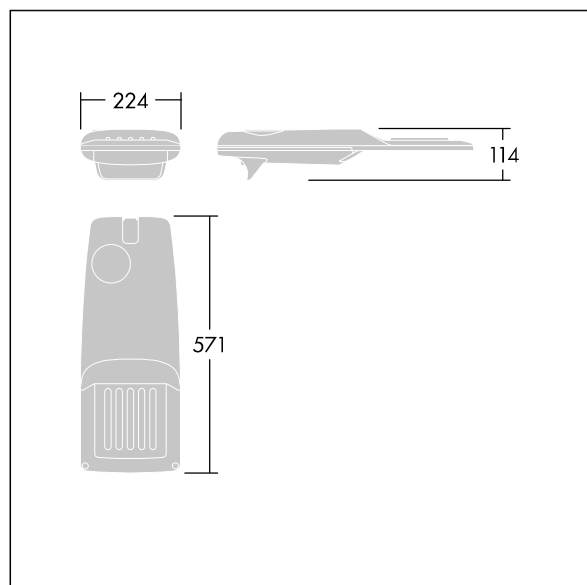

Isaro Pro

96636176 IP 36L85-740 NR BP 3550 CL2 M60 GY-S

THORN

Isaro Pro

Luminaria vial LED (pequeño) con 36 LEDs a 850mA con distribución fotométrica Narrow Road. Programable Driver LED. , IP66, IK09. Cuerpo en fundición aluminio (EN AC-44300), recubierto de polvo sinterizado con textura gris claro 150 (similar a RAL9006). Acoplamiento: fundición aluminio (EN AC-44300), sin lacar. Cierre: vidrio de 5mm de espesor. Fijación: Fleje de acero. Con LED 4000K.

Dimensiones: 571 x 224 x 114 mm

Potencia de la luminaria: 93,6 W

Flujo luminoso de luminaria: 13685 lm

Rendimiento luminoso de las luminarias: 146 lm/W

Peso: 5,88 kg

Scx: 0.054 m²

TLG_ISRP_F_PDB_SIL.jpg

TLG_ISRP_M_LD1.wmf