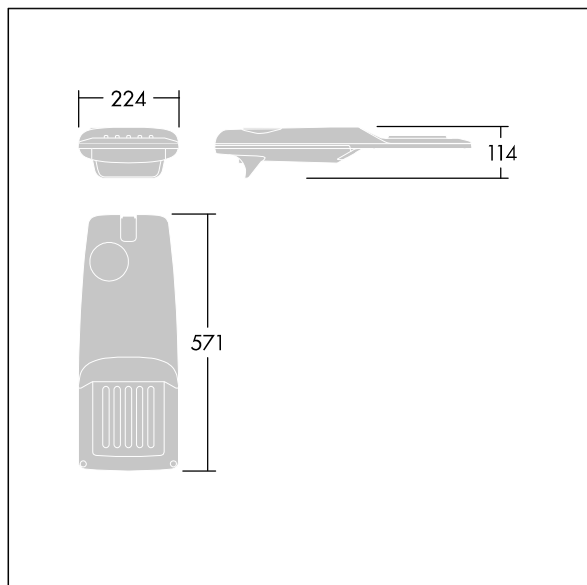

## Isaro Pro

Luminaria vial LED (pequeño) con 36 LEDs a 850mA con distribución fotométrica Narrow Road. Programable Driver LED. , IP66, IK09. Cuerpo en fundición aluminio (EN AC-44300), recubierto de polvo sinterizado con textura gris claro 150 (similar a RAL9006). Acoplamiento: fundición aluminio (EN AC-44300), sin lacar. Cierre: vidrio de 5mm de espesor. Fijación: Fleje de acero. Con LED 4000K.

Dimensiones: 571 x 224 x 114 mm

Potencia de la luminaria: 93,6 W

Flujo luminoso de luminaria: 13685 lm

Rendimiento luminoso de las luminarias: 146 lm/W

Peso: 5,88 kg

Scx: 0.054 m<sup>2</sup>

TLG\_ISRP\_F\_PDB\_SIL.jpg