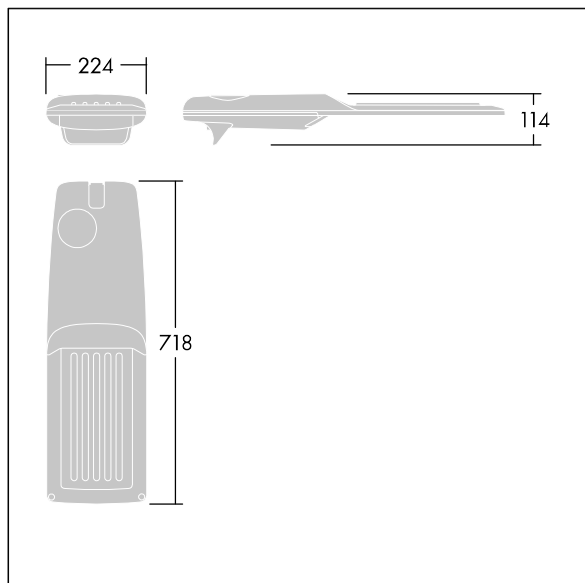

Isaro Pro

96636177 IP 48L35-740 NR BP 3550 CL2 M60 GY-S

THORN

Isaro Pro

Luminaria vial LED (mediano) con 48 LEDs a 350mA con distribución fotométrica Narrow Road. Programable Driver LED. , IP66, IK09. Cuerpo en fundición aluminio (EN AC-44300), recubierto de polvo sinterizado con textura gris claro 150 (similar a RAL9006). Acoplamiento: fundición aluminio (EN AC-44300), sin lacar. Cierre: vidrio de 5mm de espesor. Fijación: Fleje de acero. Con LED 4000K.

Dimensiones: 718 x 224 x 114 mm

Potencia de la luminaria: 49,5 W

Flujo luminoso de luminaria: 8475 lm

Rendimiento luminoso de las luminarias: 171 lm/W

Peso: 6,7 kg

Scx: 0.066 m²

TLG_ISRP_F_M_PDB_SIL.jpg

TLG_ISRP_M_LD2.wmf