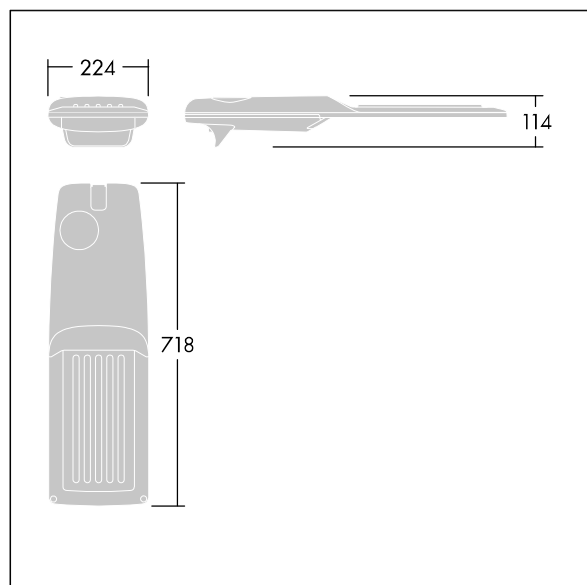

Isaro Pro

96636178 IP 48L50-740 NR BP 3550 CL2 M60 GY-S

THORN

Isaro Pro

Luminaria vial LED (mediano) con 48 LEDs a 500mA con distribución fotométrica Narrow Road. Programable Driver LED. , IP66, IK09. Cuerpo en fundición aluminio (EN AC-44300), recubierto de polvo sinterizado con textura gris claro 150 (similar a RAL9006). Acoplamiento: fundición aluminio (EN AC-44300), sin lacar. Cierre: vidrio de 5mm de espesor. Fijación: Fleje de acero. Con LED 4000K.

Dimensiones: 718 x 224 x 114 mm

Potencia de la luminaria: 70,4 W

Flujo luminoso de luminaria: 11646 lm

Rendimiento luminoso de las luminarias: 165 lm/W

Peso: 6,7 kg

Scx: 0.066 m²

TLG_ISRP_F_M_PDB_SIL.jpg

TLG_ISRP_M_LD2.wmf