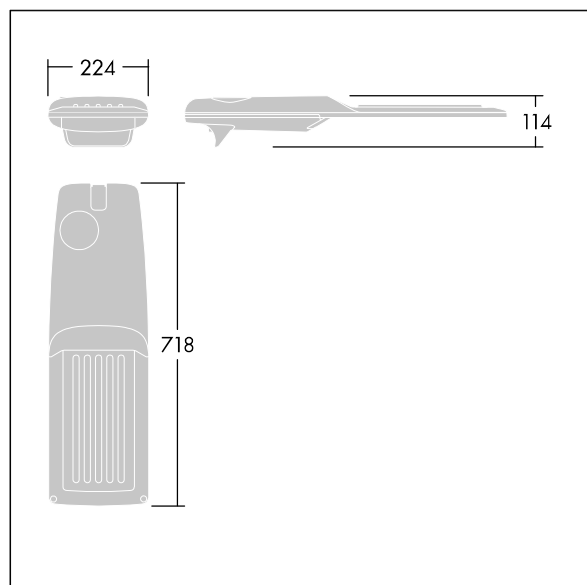

Isaro Pro

96636179 IP 48L70-740 NR BP 3550 CL2 M60 GY-S

THORN

Isaro Pro

Luminaria vial LED (mediano) con 48 LEDs a 700mA con distribución fotométrica Narrow Road. Programable Driver LED. , IP66, IK09. Cuerpo en fundición aluminio (EN AC-44300), recubierto de polvo sinterizado con textura gris claro 150 (similar a RAL9006). Acoplamiento: fundición aluminio (EN AC-44300), sin lacar. Cierre: vidrio de 5mm de espesor. Fijación: Fleje de acero. Con LED 4000K.

Dimensiones: 718 x 224 x 114 mm

Potencia de la luminaria: 100 W

Flujo luminoso de luminaria: 15566 lm

Rendimiento luminoso de las luminarias: 156 lm/W

Peso: 6,93 kg

Scx: 0.066 m²

Este producto contiene una fuente luminosa de la clase de eficiencia energética D.