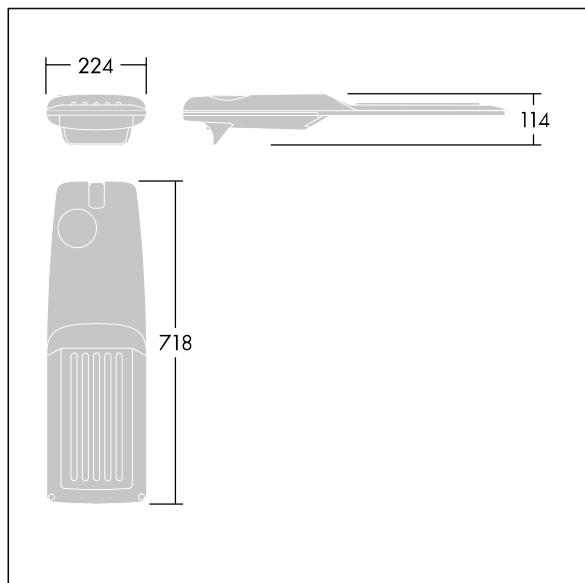

Isaro Pro

96636181 IP 60L50-740 NR BP 3550 CL2 M60 GY-S

THORN

Isaro Pro

Luminaria vial LED (mediano) con 60 LEDs a 500mA con distribución fotométrica Narrow Road. Programable Driver LED. , IP66, IK09. Cuerpo en fundición aluminio (EN AC-44300), recubierto de polvo sinterizado con textura gris claro 150 (similar a RAL9006). Acoplamiento: fundición aluminio (EN AC-44300), sin lacar. Cierre: vidrio de 5mm de espesor. Fijación: Fleje de acero. Con LED 4000K.

Dimensiones: 718 x 224 x 114 mm

Potencia de la luminaria: 88,8 W

Flujo luminoso de luminaria: 14517 lm

Rendimiento luminoso de las luminarias: 163 lm/W

Peso: 6,99 kg

Scx: 0.066 m²

Este producto incluye fuentes de luz con las clases de eficacia energética D, E.