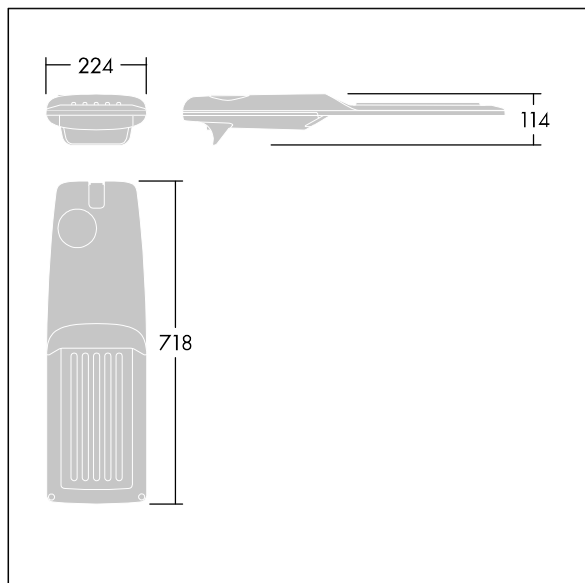

Isaro Pro

96636181 IP 60L50-740 NR BP 3550 CL2 M60 GY-S

THORN

Isaro Pro

Luminaria vial LED (mediano) con 60 LEDs a 500mA con distribución fotométrica Narrow Road. Programable Driver LED. , IP66, IK09. Cuerpo en fundición aluminio (EN AC-44300), recubierto de polvo sinterizado con textura gris claro 150 (similar a RAL9006). Acoplamiento: fundición aluminio (EN AC-44300), sin lacar. Cierre: vidrio de 5mm de espesor. Fijación: Fleje de acero. Con LED 4000K.

Dimensiones: 718 x 224 x 114 mm

Potencia de la luminaria: 88,8 W

Flujo luminoso de luminaria: 14517 lm

Rendimiento luminoso de las luminarias: 163 lm/W

Peso: 6,99 kg

Scx: 0.066 m²

TLG_ISRP_F_M_PDB_SIL.jpg

TLG_ISRP_M_LD2.wmf