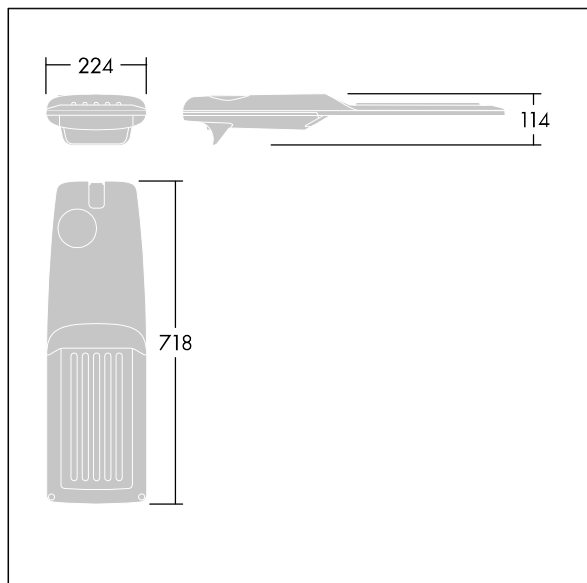

Isaro Pro

96636182 IP 60L70-740 NR BP 3550 CL2 M60 GY-S

THORN

Isaro Pro

Luminaria vial LED (mediano) con 60 LEDs a 700mA con distribución fotométrica Narrow Road. Programable Driver LED. , IP66, IK09. Cuerpo en fundición aluminio (EN AC-44300), recubierto de polvo sinterizado con textura gris claro 150 (similar a RAL9006). Acoplamiento: fundición aluminio (EN AC-44300), sin lacar. Cierre: vidrio de 5mm de espesor. Fijación: Fleje de acero. Con LED 4000K.

Dimensiones: 718 x 224 x 114 mm

Potencia de la luminaria: 125,2 W

Flujo luminoso de luminaria: 19367 lm

Rendimiento luminoso de las luminarias: 155 lm/W

Peso: 6,99 kg

Scx: 0.066 m²

TLG_ISRP_F_M_PDB_SIL.jpg

TLG_ISRP_M_LD2.wmf