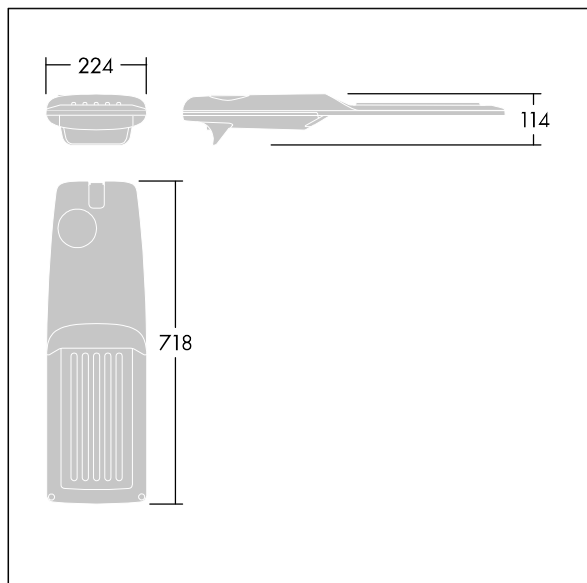

Isaro Pro

96636183 IP 72L35-740 NR BP 3550 CL2 M60 GY-S

THORN

Isaro Pro

Luminaria vial LED (mediano) con 72 LEDs a 350mA con distribución fotométrica Narrow Road. Programable Driver LED. , IP66, IK09. Cuerpo en fundición aluminio (EN AC-44300), recubierto de polvo sinterizado con textura gris claro 150 (similar a RAL9006). Acoplamiento: fundición aluminio (EN AC-44300), sin lacar. Cierre: vidrio de 5mm de espesor. Fijación: Fleje de acero. Con LED 4000K.

Dimensiones: 718 x 224 x 114 mm

Potencia de la luminaria: 74,8 W

Flujo luminoso de luminaria: 12653 lm

Rendimiento luminoso de las luminarias: 169 lm/W

Peso: 7,05 kg

Scx: 0.066 m²

TLG_ISRP_F_M_PDB_SIL.jpg

TLG_ISRP_M_LD2.wmf