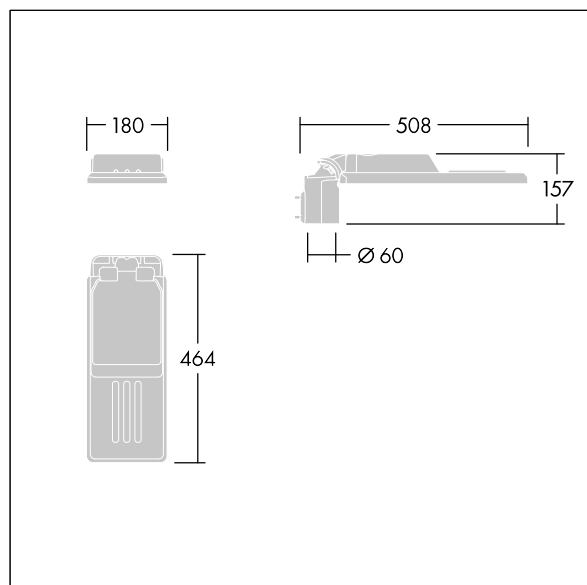

Isaro

Una luminaria discreta y flexible para iluminación exterior con un alto rendimiento. Programable Driver LED, conduciendo 24 LEDs a 250mA. Cuerpo: tamaño muy pequeño, fundición aluminio (EN AC-44300), recubierto de polvo sinterizado con textura Gris claro texturizado (150) - parcialmente pintado. Acoplamiento: Gris claro texturizado (150) - parcialmente pintado sin lacar. Cierre: Extra blanco vidrio. Fijaciones: acero inoxidable con tratamiento antigalvánico. Óptica, con índice de reproducción de los colores mín.: 70, Temperatura de color correlativa*: 3000 Kelvin suministro LED. , Resistencia al impacto: IK08, IP66, Ta max.: °C.

Dimensiones: 508 x 180 x 157 mm

Potencia de la luminaria: 18,9 W

Flujo luminoso de luminaria: 2824 lm

Rendimiento luminoso de las luminarias: 149 lm/W

Peso: 3,27 kg

Scx: 0.028 m²

TLG_ISLC_F_XS_ZU_SR.jpg

TLG_ISLC_M_XSMTP60.wmf