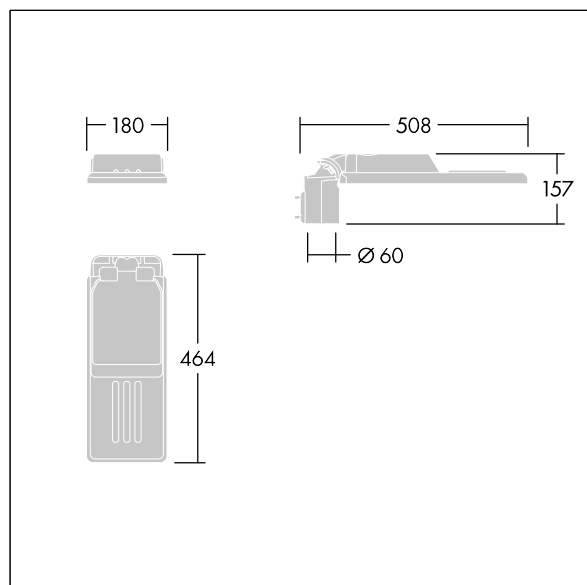

Isaro

Una luminaria discreta y flexible para iluminación exterior con un alto rendimiento. Programable Driver LED, conduciendo 24 LEDs a 250mA. Cuerpo: tamaño muy pequeño, fundición aluminio (EN AC-44300), recubierto de polvo sinterizado con textura Gris claro texturizado (150) - parcialmente pintado. Acoplamiento: Gris claro texturizado (150) - parcialmente pintado sin lacar. Cierre: Extra blanco vidrio. Fijaciones: acero inoxidable con tratamiento antigalvánico. Óptica, con índice de reproducción de los colores mín.: 70, Temperatura de color correlativa*: 3000 Kelvin suministro LED. , Resistencia al impacto: IK08, IP66, Ta max.: °C.

Dimensiones: 508 x 180 x 157 mm

Potencia de la luminaria: 18,9 W

Flujo luminoso de luminaria: 2824 lm

Rendimiento luminoso de las luminarias: 149 lm/W

Peso: 3,27 kg

Scx: 0.028 m²

TLG_ISLC_F_XS_ZU_SR.jpg

TLG_ISLC_M_XSMTP60.wmf

Isaro

96636336 IS XS 24L25-730 NR CL2 WS0.3 M60 GY-S

THORN