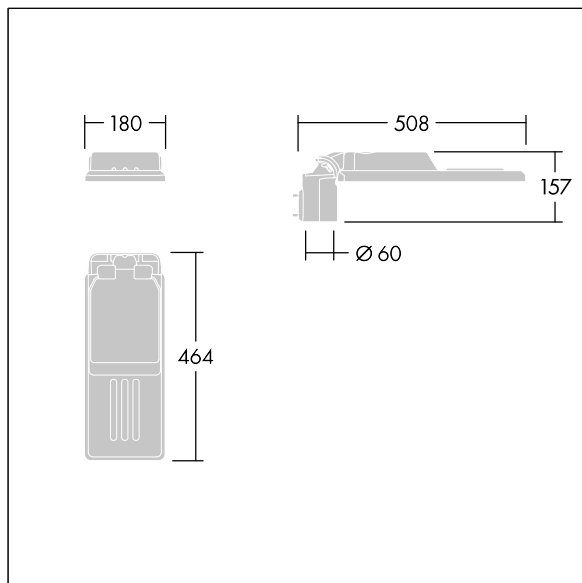

Dimensiones: 508 x 180 x 157 mm

Potencia de la luminaria: 25,7 W

Flujo luminoso de luminaria: 3821 lm

Rendimiento luminoso de las luminarias: 149 lm/W

Peso: 3,27 kg

Scx: 0.028 m<sup>2</sup>

TLG\_ISLC\_F\_XS\_ZU\_SR.jpg